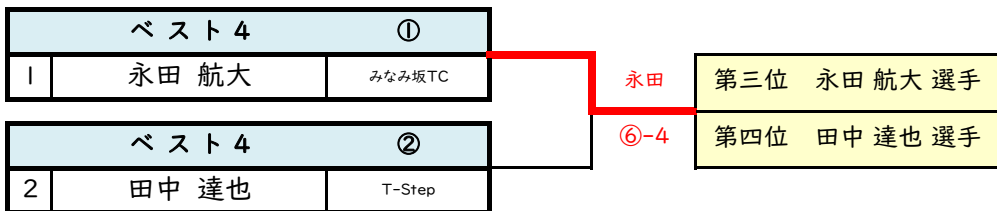

男子シングルス・高校生の部

3位決定戦

2022年11月23日(水祝)

6ゲーム先取(タイブレークなし)ノード

第68回 アシニスカップ・ジュニア大会