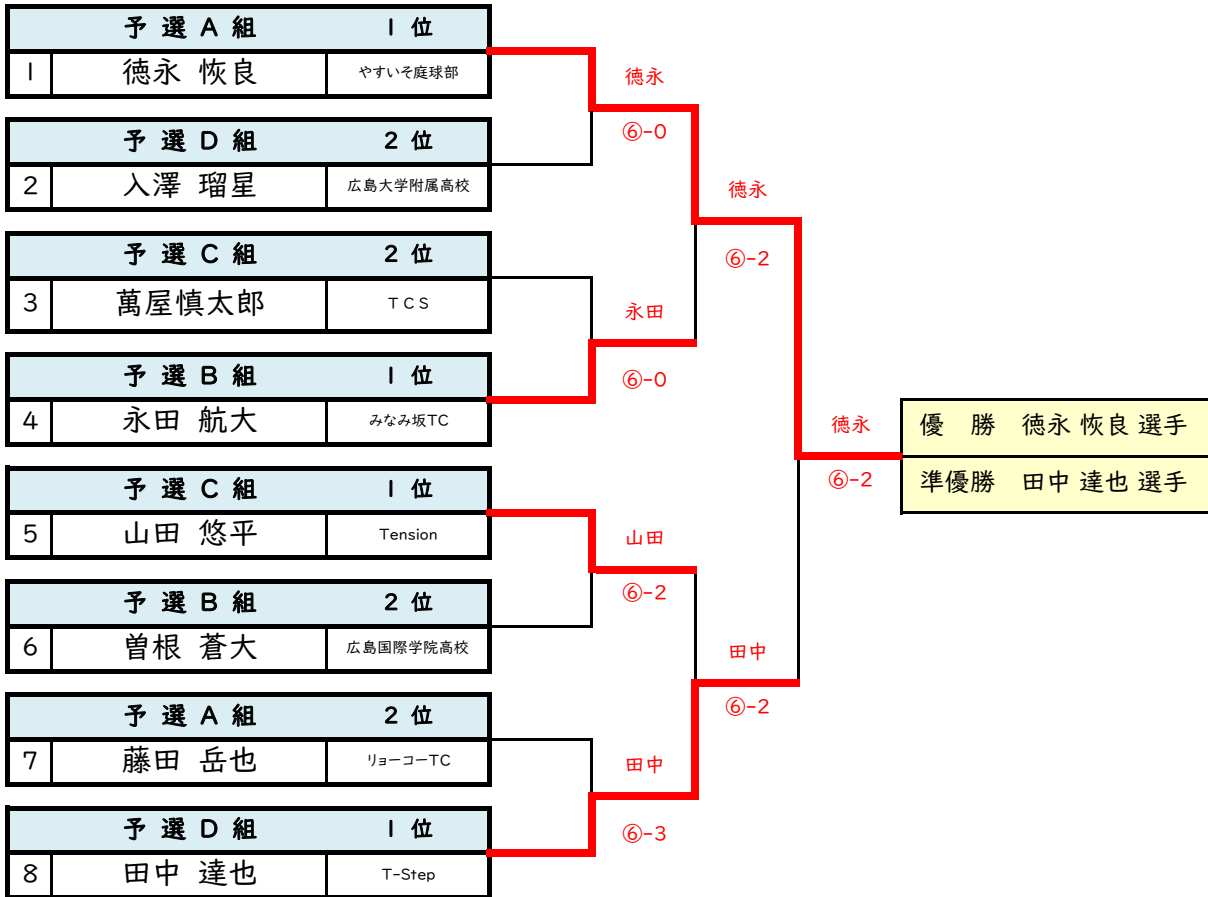

対戦順 ①1-2.3-4 ②1-3.2-4 ③1-4.2-3

予選各組2位までの選手が決勝トーナメント(ベスト8)に進出できます。

予選敗退の選手は時間の限り練習試合を行います。

◎08時40分までに受付完了をお願いします。

# 男子シングルス・高校生の部

決勝トーナメント

2022年11月23日(水祝)

6ゲーム先取(タイブレークなし)ノード

第68回 アシニスカップ・ジュニア大会