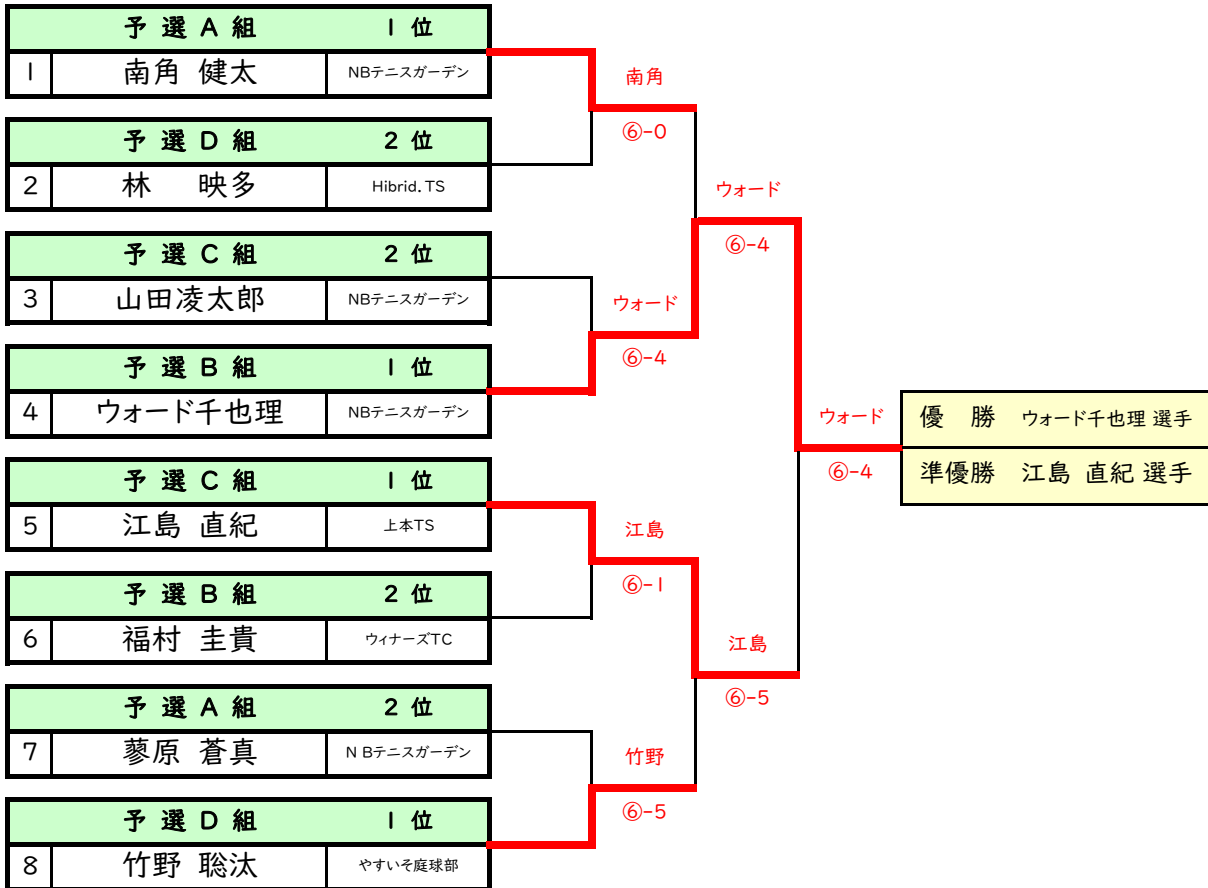

対戦順 ①1-2.3-4 ②1-3.2-4 ③1-4.2-3

●予選と並行して練習試合も行います。

◎本戦終了後、練習マッチもたくさん予定しています。

予選・各組2位までの選手による決勝トーナメント(ベスト8)を行います。

そのほかの選手は時間の限り練習試合を行います。

※優勝、準優勝、第3位、第4位(敢闘賞)の選手を表彰させていただきます。

●天候が良好であれば【09時00分】から15分間の練習時間を予定します。

◎会場…ミットヨスポーツパーク郷原(呉市総合スポーツセンター)

# 男子シングルス・小学生の部

決勝トーナメント

2022年03月21日(月祝)

6ゲーム先取(タイブ레이크なし)セミアド

第61回 アシニスカップ・ジュニア大会

※賞品は第3位までとします。4位の選手には敢闘賞をお渡しします。