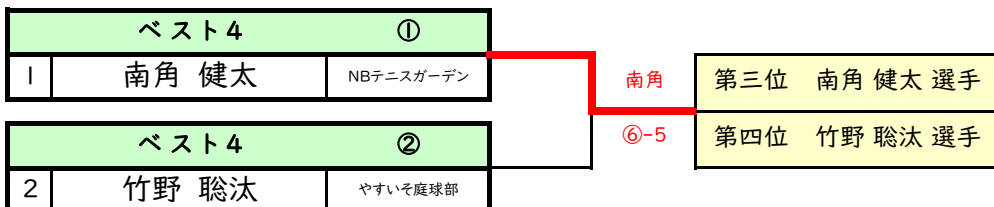

# 男子シングルス・小学生の部

決勝トーナメント

2022年03月21日(月祝)

6ゲーム先取(タイブ레이크なし)セミアド

第61回 アシニスカップ・ジュニア大会

※賞品は第3位までとします。4位の選手には敢闘賞をお渡しします。

# 男子シングルス・小学生の部

3位決定戦

2022年03月21日(月祝)

6ゲーム先取(タイブ레이크なし)セミアド

第61回 アシニスカップ・ジュニア大会

※優勝、準優勝、第3位、第4位の選手を表彰させていただきます。

6ゲーム先取(タイブレイクなし)セミアド

第61回 アシニスカップ・ジュニア大会