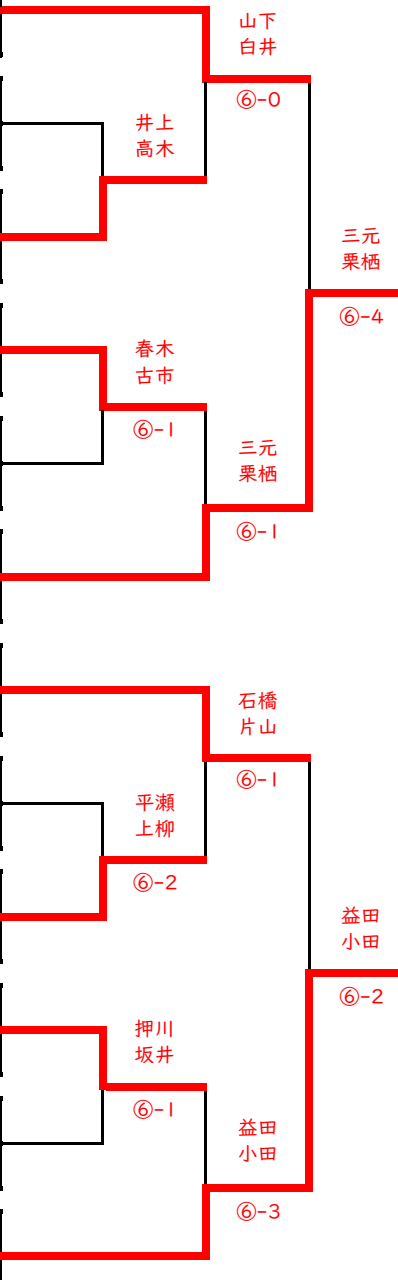

男子ダブルスCD級 決勝トーナメント

2022年11月26日(土)

6ゲーム先取(タイブレイクなし)ノーアド

第325回・秋季ダブルス大会

	予選 A 組	1 位	
1	山下 敏茂 白井 智士	東京社会	
	予選 E 組	2 位	
2	* *	*	
	予選 F 組	2 位	
3	井上 哲仁 高木 俊和	フリー	
	予選 B 組	1 位	
4	春木 健吾 古市 昇吾	フリー・links	
	予選 D 組	2 位	
5	羽立 一豊 小川 泰弘	ナイスサブ友の会・フリー	
	予選 C 組	1 位	
6	三元 信幸 栗栖 千裕	キリンレシープ	
	予選 D 組	1 位	
7	石橋 征樹 片山 智貴	ZONE	
	予選 A 組	2 位	
8	横田 光月 大里 隼平	リョーコーTC	
	予選 B 組	2 位	
9	平瀬 翔一 上柳 大成	Good Time・フリー	
	予選 E 組	1 位	
10	押川 篤史 坂井 博志	GTC	
	予選 C 組	2 位	
11	三原 淳 塩田 佳佑	こころ組	
	予選 F 組	1 位	
12	益田 智史 小田 圭祐	津留テニス	

優勝	益田・小田 ペア
準優勝	三元・栗栖 ペア

男子ダブルスCD級 3位決定戦

2022年11月26日(土)

6ゲーム先取(タイブレイクなし)ノーアド

第325回・秋季ダブルス大会

	ベスト4	①	
1	山下 敏茂 白井 智士	東京社会	
	ベスト4	②	
2	石橋 征樹 片山 智貴	ZONE	

第三位	山下・白井 ペア
第四位	石橋・片山 ペア