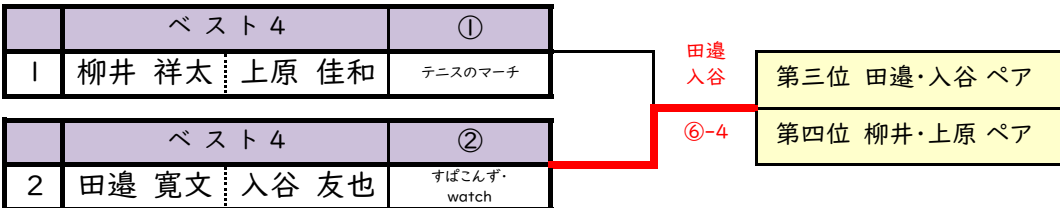

●追加エントリーの数によってはドローの一部を変更する場合があります。

◎4ペアの組の対戦順 … ①1-2.3-4 ②1-3.2-4 ③1-4.2-3

◎3ペアの組の対戦順 … ①1-2 ②1-3 ③2-3

●ペア数によっては予選と並行して親睦試合を行う場合があります。

●優勝、準優勝、第三位のペアを表彰させていただきます。

●三位決定戦を行います。第四位のペアには敢闘賞をお渡しします。

男子ダブルスBC級 決勝トーナメント

2022年03月27日(日)

6ゲーム先取(5-5タイブレイク)セミアド

第305回・春季ダブルス大会

男子ダブルスBC級 3位決定戦

2022年03月27日(日)

6ゲーム先取(5-5タイブレイク)セミアド

第305回・春季ダブルス大会

男子ダブルスD級

予選リーグ

2022年03月27日(日)

6ゲーム先取(5-5タイブレーク)セミアド

第305回・春季ダブルス大会

予選 A 組			08:40集合	1	2	3	4	結果	順位
1	長門 清則	松本 直樹	ナイスサーブ友の会		⑥-4	⑥-4	5-6(4)	2-1	3
2	丸山 祐輝	久保田 剛	ルネサンス	4-6		2-6	1-6	0-3	4
3	山田 泰三	北川 直樹	NBテニスガーデン・リョーコーTC	4-6	⑥-2		⑥-3	2-1	①
4	森本 裕一	一本松環樹	TNSP・TB-One	⑥-5(4)	⑥-1	3-6		2-1	②