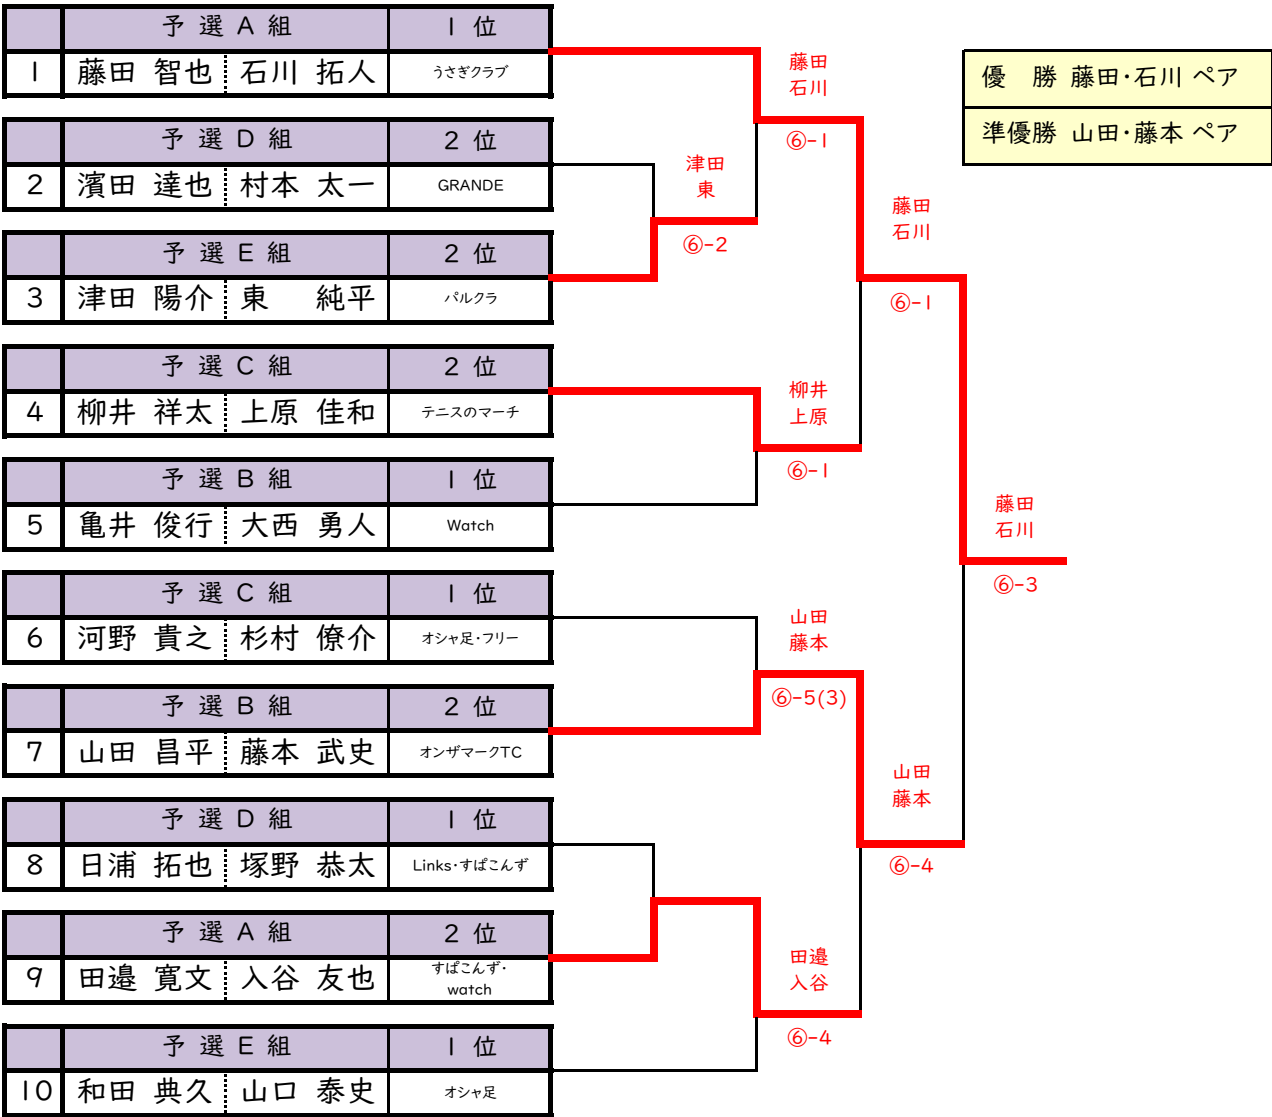

●追加エントリーの数によってはドローの一部を変更する場合があります。

◎4ペアの組の対戦順 … ①1-2.3-4 ②1-3.2-4 ③1-4.2-3

◎3ペアの組の対戦順 … ①1-2 ②1-3 ③2-3

●ペア数によっては予選と並行して親睦試合を行う場合があります。

●優勝、準優勝、第三位のペアを表彰させていただきます。

●三位決定戦を行います。第四位のペアには敢闘賞をお渡しします。

男子ダブルスBC級 決勝トーナメント

2022年03月27日(日)

6ゲーム先取(5-5タイブレイク)セミアド

第305回・春季ダブルス大会

男子ダブルスBC級 3位決定戦

2022年03月27日(日)

6ゲーム先取(5-5タイブレイク)セミアド

第305回・春季ダブルス大会

男子ダブルスD級