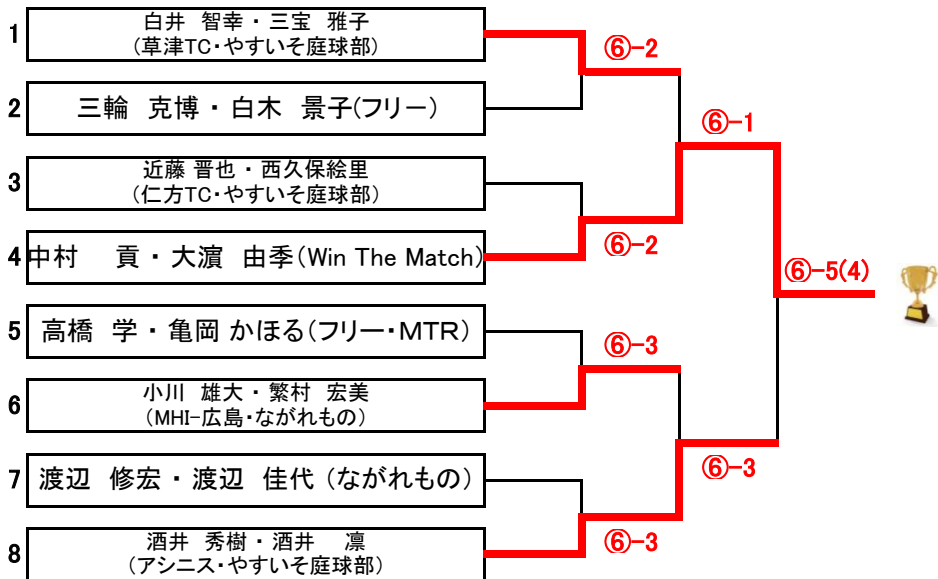

対戦順 1-2.3-4.1-3.2-4.1-4.2-3

各組の2位ペアまでが決勝トーナメントに進出できます。

予選3位~のペアは親睦戦を行います。

「リーグ戦の順位決定方法」

※アシニスカップ・オフィシャルルール

次の順で決定します。

- (1) 勝数の多い選手を上位します。
- (2) 同じ勝数の選手が複数になった場合…
 - ① 得失ゲーム率で上位を決定します(得ゲーム数÷総ゲーム数)。
 - ② ①の結果でも同じ場合は対戦結果の勝者を上位とします。
- (3) 年齢が多い選手を上位とします。

メーカー直販! だから安心! エルモアいちばん宅配便 楽天市場店

0120-960-896 受付時間: 土・日・祝日を除く 9:00~12:00 13:00~17:00

ケースでのご購入は、送料無料で! 1パックからのご購入は、3,000円以上で送料無料!

代金引換 手数料無料!

《 混合ダブルスA&B級 》 決勝トーナメント

第131回大会

※6ゲーム先取(5-5タイブレーク)セミアド

※決勝トーナメントを行います。
 ※優勝と準優勝、第3位のペアに賞品をお渡します。

《 混合ダブルスA&B級 》 3位決定戦

※6ゲーム先取(5-5タイブレーク)セミアド

《 混合ダブルスA&B級 》 親睦試合 その①

※6ゲーム先取(5-5タイブレーク)セミアド

水に流せるから、災害時の備蓄用に便利!

水に流せる ティッシュ

ポイント! ロールホルダー取り付け機能付き

介助用としても便利