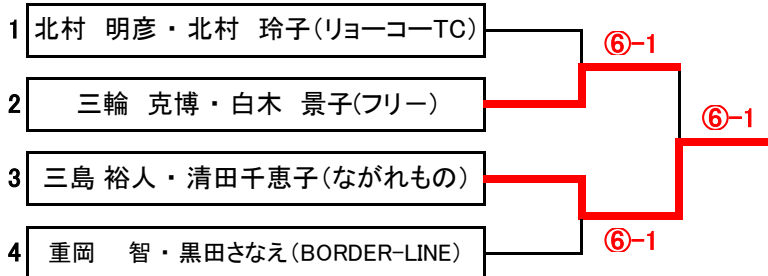

対戦順 1-2.3-4.1-3.2-4.1-4.2-3

各組の2位ペアまでが決勝トーナメントに進出できます。

予選3位~のペアは親睦戦を行います。

「リーグ戦の順位決定方法」

※アシニスカップ・オフィシャルルール

次の順で決定します。

- (1) 勝数の多い選手を上位します。
- (2) 同じ勝数の選手が複数になった場合…
 - ① 得失ゲーム率で上位を決定します(得ゲーム数÷総ゲーム数)。
 - ② ①の結果でも同じ場合は対戦結果の勝者を上位とします。
- (3) 年齢が多い選手を上位とします。

メーカー直販! だから安心! エルモアいちばん宅配便 楽天市場店

0120-960-896 受付時間: 土・日・祝日を除く 9:00~12:00 13:00~17:00

ケースでのご購入は、送料無料で! 1パックからのご購入は、3,000円以上で送料無料!

代金引換 手数料無料!

《 混合ダブルスA&B級 》 決勝トーナメント

第131回大会

※6ゲーム先取(5-5タイブレーク)セミアド

※決勝トーナメントを行います。
 ※優勝と準優勝、第3位のペアに賞品をお渡します。

《 混合ダブルスA&B級 》 3位決定戦

※6ゲーム先取(5-5タイブレーク)セミアド

《 混合ダブルスA&B級 》 親睦試合 その①

※6ゲーム先取(5-5タイブレーク)セミアド

水に流せるから、災害時の備蓄用に便利!

水に流せる ティッシュ

ポイント! ロールホルダー取り付け機能付き

介助用としても便利

《 混合ダブルスA&B級 》 親睦試合 その②

※6ゲーム先取(5-5タイブレーク)セミアド

《 混合ダブルスA&B級 》 親睦試合 その③

※6ゲーム先取(5-5タイブレーク)セミアド

《 混合ダブルスA&B級 》 親睦試合 その④

※6ゲーム先取(5-5タイブレーク)セミアド

水に流せるから、災害時の備蓄用に便利!
 水に流せるティッシュ
 ポイント! ロールホルダー取り付け機能付き
 介助用としても便利