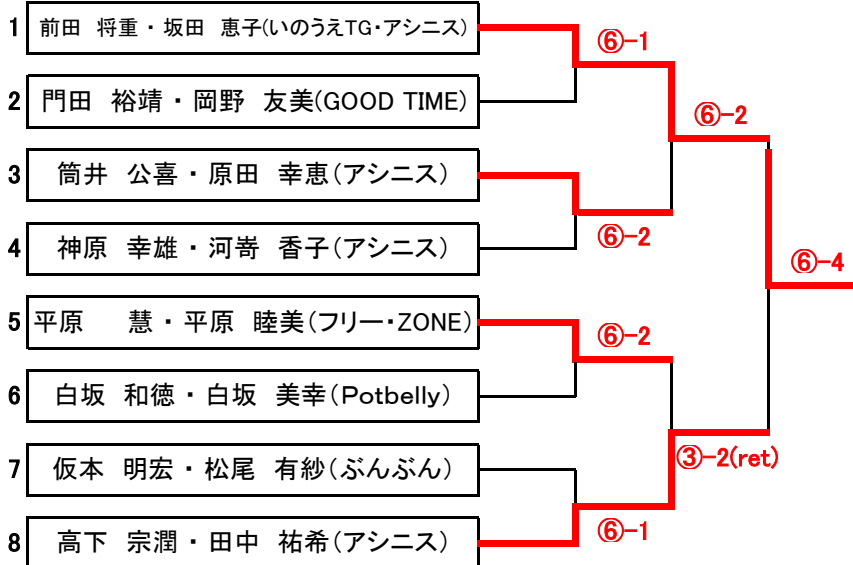

《 混合ダブルスCD級 》 決勝トーナメント

第131回大会

※6ゲーム先取(5-5タイブレーク)セミアド