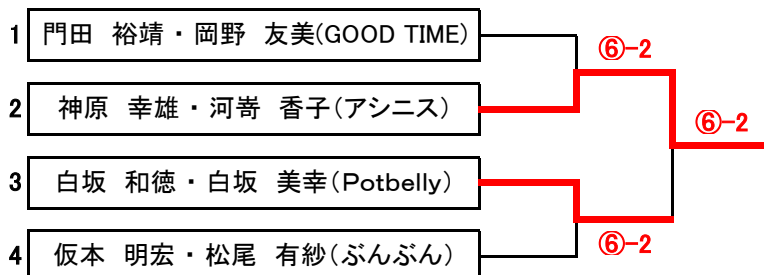

※6ゲーム先取(5-5タイブレーク)セミアド

《 混合ダブルスCD級 》 親睦試合 その②

※6ゲーム先取(5-5タイブレーク)セミアド

《 混合ダブルスCD級 》 親睦試合 その③

※6ゲーム先取(5-5タイブレーク)セミアド

全国に広がるゼビオグループネットワーク

スーパースポーツゼビオ

あらゆるスポーツプレーヤーをサポートする総合スポーツ専門店です。スケール感に加え、スポーツマンにとって魅力あふれる売場を演出しています。圧倒的な品揃え、きめ細かなサービスでお客様にご満足いただける店舗づくり、それがスーパースポーツゼビオです。