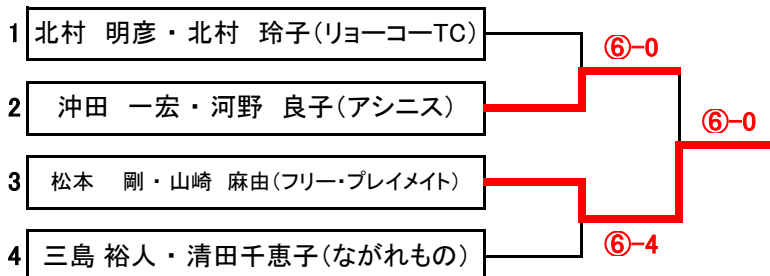

対戦順 1-2.3-4.1-3.2-4.1-4.2-3

各組の2位ペアまでが決勝トーナメントに進出できます。

予選3位~のペアは親睦戦を行います。

「リーグ戦の順位決定方法」

※アシニスカップ・オフィシャルルール

次の順で決定します。

- (1) 勝数の多い選手を上位します。
- (2) 同じ勝数の選手が複数になった場合…
 - ① 得失ゲーム率で上位を決定します(得ゲーム数÷総ゲーム数)。
 - ② ①の結果でも同じ場合は対戦結果の勝者を上位とします。
- (3) 年齢が多い選手を上位とします。

メーカー直販! だから安心! エルモアいちばん宅配便 楽天市場店

0120-960-896 受付時間: 土・日・祝日を除く 9:00~12:00 13:00~17:00

ケースでのご購入は、送料無料で! 1パックからのご購入は、3,000円以上で送料無料!

代金引換 手数料無料!

《 混合ダブルスA&B級 》 決勝トーナメント

第131回大会

※6ゲーム先取(5-5タイブレーク)セミアド

※決勝トーナメントを行います。
 ※優勝と準優勝、第3位のペアに賞品をお渡します。

《 混合ダブルスA&B級 》 3位決定戦

※6ゲーム先取(5-5タイブレーク)セミアド

《 混合ダブルスA&B級 》 親睦試合 その①

※6ゲーム先取(5-5タイブレーク)セミアド

水に流せるから、災害時の備蓄用に便利!

水に流せる ティッシュ

ポイント! ロールホルダー取り付け機能付き

介助用としても便利