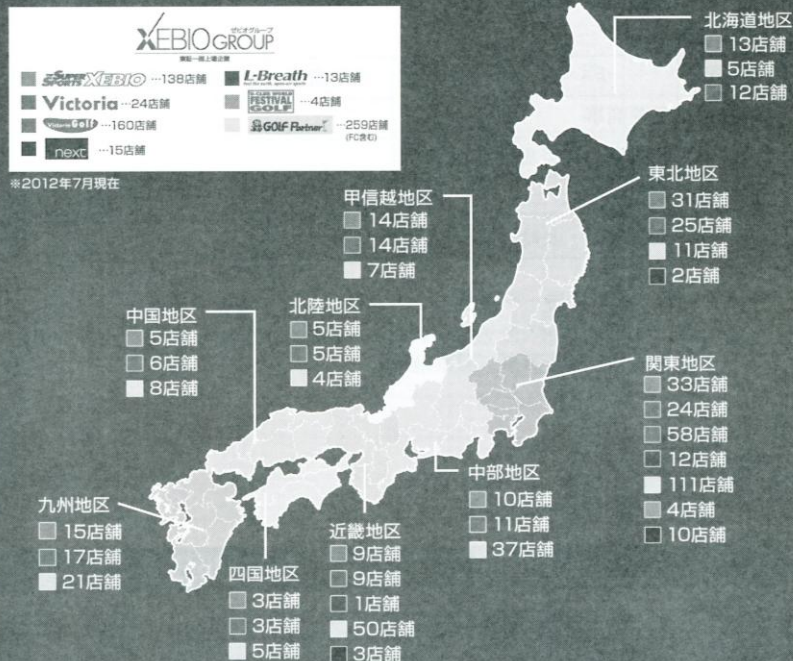

※6ゲーム先取(5-5タイブレーク)セミアド

《 混合ダブルスCD級 》 親睦試合 その②

※6ゲーム先取(5-5タイブレーク)セミアド

《 混合ダブルスCD級 》 親睦試合 その③

※6ゲーム先取(5-5タイブレーク)セミアド

全国に広がるゼビオグループネットワーク

スーパースポーツゼビオ

あらゆるスポーツプレーヤーをサポートする総合スポーツ専門店です。スケール感に加え、スポーツマンにとって魅力あふれる売場を演出しています。圧倒的な品揃え、きめ細かなサービスでお客様にご満足いただける店舗づくり、それがスーパースポーツゼビオです。

Victoria ヴィクトリア

首都圏を中心に展開する総合スポーツ専門店。お客様のニーズを追求し、独自のショップ戦略を確立しています。

Victoria Golf ヴィクトリアゴルフ

ヴィクトリアゴルフは、ゴルフファーが抱える悩みや問題を解決できます！試打コーナーも完備しています。また、本格派を伸ばせる魅力的なアイテムを取り揃えたゴルフ専門店です。

ゼビオグループは、大型スポーツ専門店「スーパースポーツゼビオ」、都市型スポーツ専門店「ヴィクトリア」、イギリス最大手のカジュアルSPA（製造小売業）「next」を中心に、全国に多くの店舗を展開する東証一部上場企業です。スーパースポーツゼビオは、ビギナーから本格的アスリートまで品揃えやサービスでナビゲートする大型スポーツ専門店です。

next ネクスト

ヨーロッパ最大手SPAブランドNEXT社と提携した、グローバルなパレルチャンネル。メンズ・ウィメンズ・チルドレンズの総合ラインナップ。

L-Breath エルブレス

feel the earth, open-air sports

エルブレスは、アウトドアを新しい感覚でとらえたショップです。こだわりの商品を取り揃えて専門スタッフが理想のアウトドアライフをサポートします。また、ファッション感覚にあふれたウェアも充実したアウトドア専門店です。