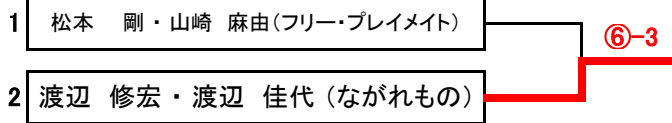

対戦順 1-2.3-4.1-3.2-4.1-4.2-3

各組の2位ペアまでが決勝トーナメントに進出できます。

予選3位~のペアは親睦戦を行います。

「リーグ戦の順位決定方法」

※アシニスカップ・オフィシャルルール

次の順で決定します。

- (1) 勝数の多い選手を上位します。
- (2) 同じ勝数の選手が複数になった場合…
 - ① 得失ゲーム率で上位を決定します(得ゲーム数÷総ゲーム数)。
 - ② ①の結果でも同じ場合は対戦結果の勝者を上位とします。
- (3) 年齢が多い選手を上位とします。

メーカー直販! だから安心! エルモアいちばん宅配便 楽天市場店

0120-960-896 受付時間: 土・日・祝日を除く 9:00~12:00 13:00~17:00

ケースでのご購入は、送料無料で! 1パックからのご購入は、3,000円以上で送料無料!

代金引換 手数料無料!

《 混合ダブルスA&B級 》 決勝トーナメント

第131回大会

※6ゲーム先取(5-5タイブレーク)セミアド

※決勝トーナメントを行います。
 ※優勝と準優勝、第3位のペアに賞品をお渡します。

《 混合ダブルスA&B級 》 3位決定戦

※6ゲーム先取(5-5タイブレーク)セミアド

《 混合ダブルスA&B級 》 親睦試合 その①

※6ゲーム先取(5-5タイブレーク)セミアド

水に流せるから、災害時の備蓄用に便利!

水に流せる ティッシュ

ポイント! ロールホルダー取り付け機能付き

介助用としても便利

《 混合ダブルスA&B級 》 親睦試合 その②

※6ゲーム先取(5-5タイブレーク)セミアド

《 混合ダブルスA&B級 》 親睦試合 その③

※6ゲーム先取(5-5タイブレーク)セミアド

《 混合ダブルスA&B級 》 親睦試合 その④

※6ゲーム先取(5-5タイブレーク)セミアド

水に流せるから、災害時の備蓄用に便利!
 水に流せるティッシュ
 ポイント! ロールホルダー取り付け機能付き
 介助用としても便利