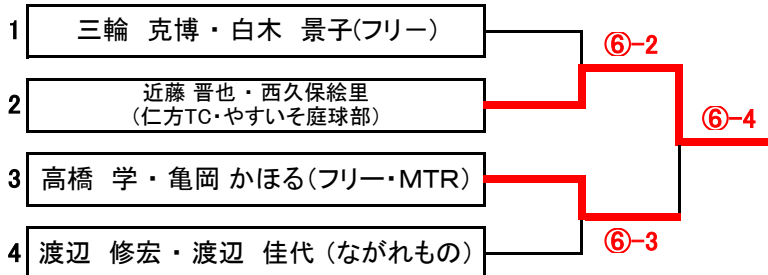

《 混合ダブルスA&B級 》 3位決定戦

※6ゲーム先取(5-5タイブレーク)セミアド

《 混合ダブルスA&B級 》 親睦試合 その①

※6ゲーム先取(5-5タイブレーク)セミアド

水に流せるから、災害時の備蓄用に便利!

水に流せる ティッシュ

ポイント! ロールホルダー取り付け機能付き

介助用としても便利

《 混合ダブルスA&B級 》 親睦試合 その②

※6ゲーム先取(5-5タイブレーク)セミアド

《 混合ダブルスA&B級 》 親睦試合 その③

※6ゲーム先取(5-5タイブレーク)セミアド

《 混合ダブルスA&B級 》 親睦試合 その④

※6ゲーム先取(5-5タイブレーク)セミアド

水に流せるから、災害時の備蓄用に便利!
 水に流せるティッシュ
 ポイント! ロールホルダー取り付け機能付き
 介助用としても便利