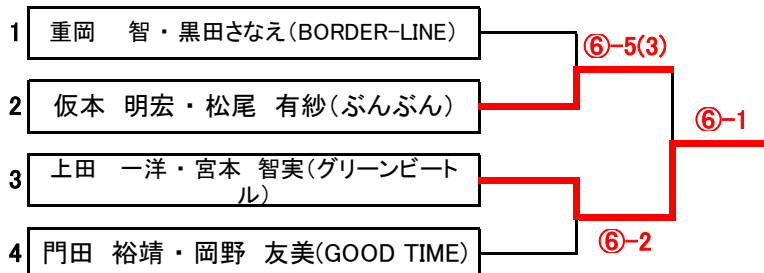

11 ÷ 25 = 0.440

対戦順 1-2.3-4.1-3.2-4.1-4.2-3

各組の2位までのペアと、3位ペアのうち上位2ペアが決勝トーナメントに進出できます。

そのほかの予選3~4位のペアは親睦戦を行います。

「リーグ戦の順位決定方法」

※アシニスカップ・オフィシャルルール

次の順で決定します。

- (1) 勝数の多い選手を上位します。
- (2) 同じ勝数の選手が複数になった場合…
 - ① 得失ゲーム率で上位を決定します(得ゲーム数 ÷ 総ゲーム数)。
 - ② ①の結果でも同じ場合は対戦結果の勝者を上位とします。
- (3) 年齢が多い選手を上位とします。

※6ゲーム先取(5-5タイブレーク)セミアド

《 混合ダブルスCD級 》 親睦試合 その②

※6ゲーム先取(5-5タイブレーク)セミアド

《 混合ダブルスCD級 》 親睦試合 その③

※6ゲーム先取(5-5タイブレーク)セミアド

全国に広がるゼビオグループネットワーク

スーパースポーツゼビオ

あらゆるスポーツプレーヤーをサポートする総合スポーツ専門店です。スケール感に加え、スポーツマンにとって魅力あふれる売場を演出しています。圧倒的な品揃え、きめ細かなサービスでお客様にご満足いただける店舗づくり、それがスーパースポーツゼビオです。