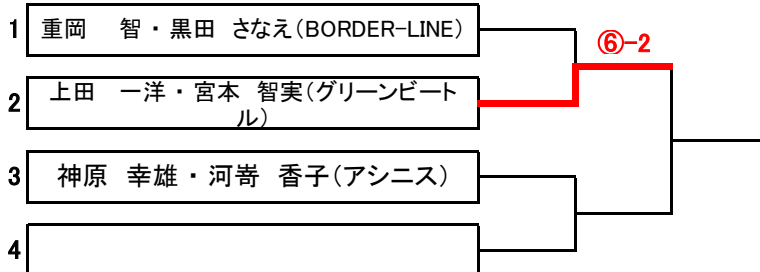

11 ÷ 25 = 0.440

対戦順 1-2.3-4.1-3.2-4.1-4.2-3

各組の2位までのペアと、3位ペアのうち上位2ペアが決勝トーナメントに進出できます。

そのほかの予選3~4位のペアは親睦戦を行います。

「リーグ戦の順位決定方法」

※アシニスカップ・オフィシャルルール

次の順で決定します。

- (1) 勝数の多い選手を上位します。
- (2) 同じ勝数の選手が複数になった場合…
 - ① 得失ゲーム率で上位を決定します(得ゲーム数 ÷ 総ゲーム数)。
 - ② ①の結果でも同じ場合は対戦結果の勝者を上位とします。
- (3) 年齢が多い選手を上位とします。

※6ゲーム先取(5-5タイブレーク)セミアド

《 混合ダブルスCD級 》 親睦試合 その②

※6ゲーム先取(5-5タイブレーク)セミアド

《 混合ダブルスCD級 》 親睦試合 その③

※6ゲーム先取(5-5タイブレーク)セミアド

全国に広がるゼビオグループネットワーク

スーパースポーツゼビオ

あらゆるスポーツプレーヤーをサポートする総合スポーツ専門店です。スケール感に加え、スポーツマンにとって魅力あふれる売場を演出しています。圧倒的な品揃え、きめ細かなサービスでお客様にご満足いただける店舗づくり、それがスーパースポーツゼビオです。