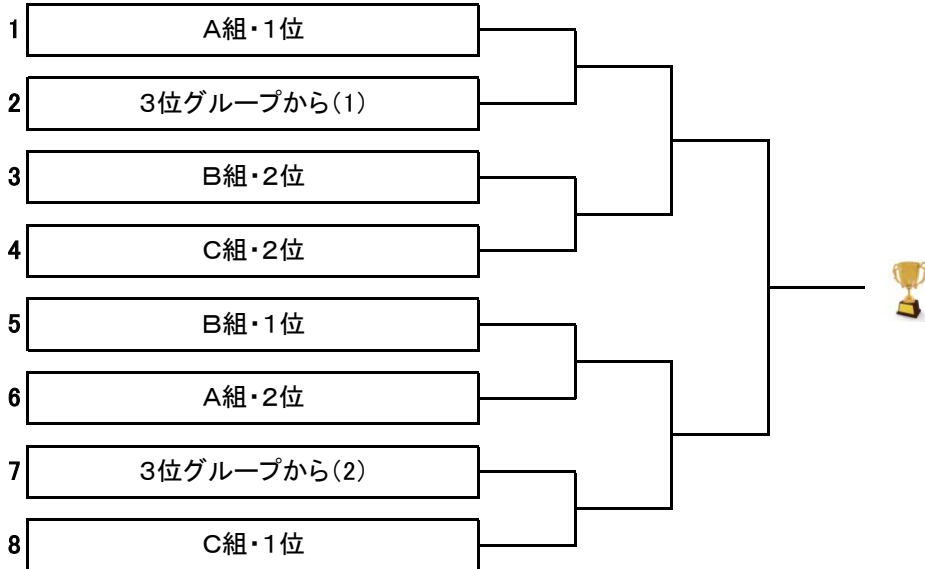

《 混合ダブルスCD級 》 決勝トーナメント

第131回大会

※6ゲーム先取(5-5タイブレーク)セミアド