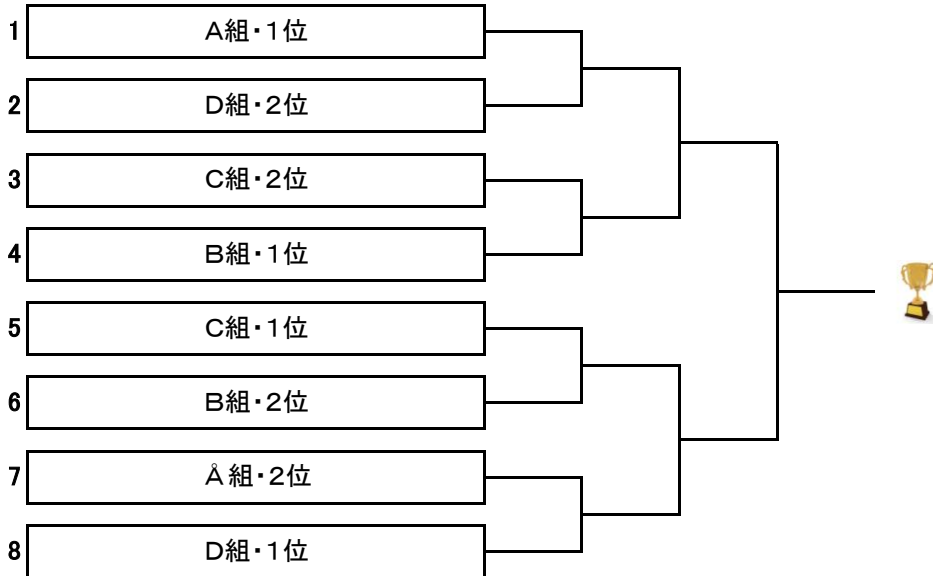

予選3位~のペアは親睦戦を行います。

「リーグ戦の順位決定方法」

※アシニスカップ・オフィシャルルール

次の順で決定します。

- (1) 勝数の多い選手を上位します。
- (2) 同じ勝数の選手が複数になった場合…
 - ① 得失ゲーム率で上位を決定します(得ゲーム数÷総ゲーム数)。
 - ② ①の結果でも同じ場合は対戦結果の勝者を上位とします。
- (3) 年齢が多い選手を上位とします。

メーカー直販! だから安心! エルモアいちばん宅配便 楽天市場店

0120-960-896 受付時間:土・日・祝日を除く 9:00~12:00 13:00~17:00

ケースでのご購入は、送料無料! 1パックからのご購入は、3,000円以上で送料無料

代金引換 手数料無料!

《 混合ダブルスA&B級 》 決勝トーナメント

第131回大会

※6ゲーム先取(5-5タイブレーク)セミアド

※決勝トーナメントを行います。
※優勝と準優勝、第3位のペアに賞品をお渡しします。

《 混合ダブルスA&B級 》 3位決定戦

※6ゲーム先取(5-5タイブレーク)セミアド

《 混合ダブルスA&B級 》 親睦試合

※6ゲーム先取(5-5タイブレーク)セミアド

水に流せるから、災害時の備蓄用に便利！

水に流せるティッシュ

ポイント！

ロールホルダー
取り付け機能付き

介助用としても便利