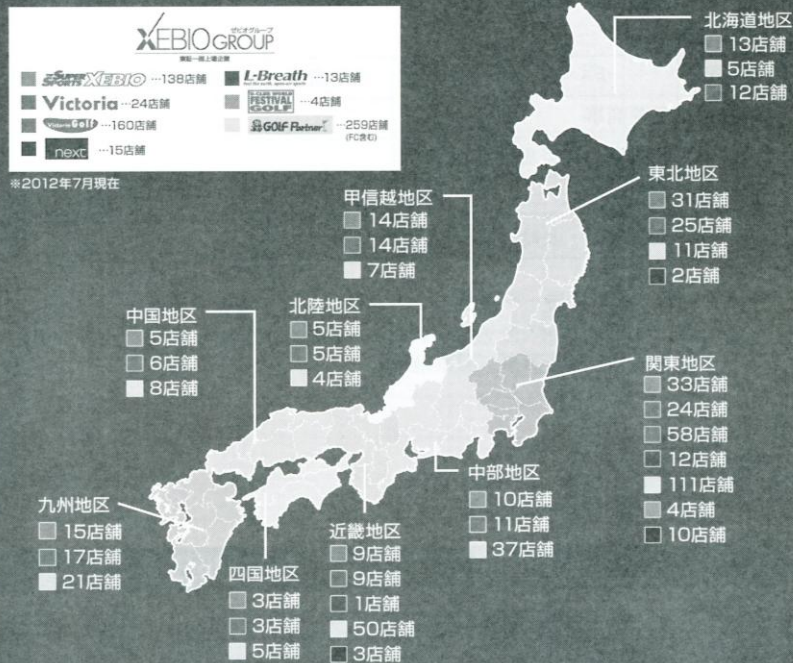

※6ゲーム先取(5-5タイブレーク)セミアド

全国に広がるゼビオグループネットワーク

スーパースポーツゼビオ

あらゆるスポーツプレーヤーをサポートする総合スポーツ専門店です。スケール感に加え、スポーツマンにとって魅力あふれる売場を演出しています。圧倒的な品揃え、きめ細かなサービスでお客様にご満足いただける店舗づくり、それがスーパースポーツゼビオです。

Victoria ヴィクトリア

首都圏を中心に展開する総合スポーツ専門店。お客様のニーズを追求し、独自のショップ戦略を確立しています。

Victoria Golf ヴィクトリアゴルフ

ヴィクトリアゴルフは、ゴルフファーが抱える悩みや問題を解決できます！試打コーナーも完備しています。また、本格派を伸ばせる魅力的なアイテムを取り揃えたゴルフ専門店です。

ゼビオグループは、大型スポーツ専門店「スーパースポーツゼビオ」、都市型スポーツ専門店「ヴィクトリア」、イギリス最大手のカジュアルSPA（製造小売業）「next」を中心に、全国に多くの店舗を展開する東証一部上場企業です。スーパースポーツゼビオは、ビギナーから本格的アスリートまで品揃えやサービスでナビゲートする大型スポーツ専門店です。