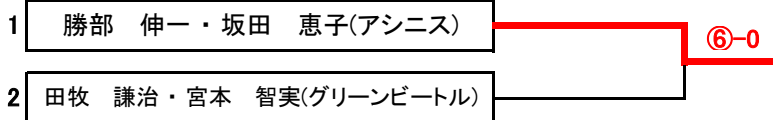

対戦順 1-2.3-4.1-3.2-4.1-4.2-3

各組の2位までが決勝トーナメントに進出できます。

3位~4位のペアは親睦戦を行います。

《 混合ダブルスCD級 》 決勝トーナメント

※6ゲーム先取(5-5タイブレーク)セミアド

※各組の1位ペアと2位ペアによる決勝トーナメントを行います。
 ※優勝と準優勝、第3位のペアに賞品をお渡しします。

《 混合ダブルスCD級 》 3位決定戦

6ゲーム先取(5-5タイブレーク)セミアド

※3位決定戦を行いません。

《 男子ダブルスCD級 》 親睦試合

予選=6ゲーム先取(5-5タイブレーク)セミアド

一般的なティッシュが、水に流せないことをご存知ですか?・・・➡ エルモア水に流せるティッシュなら!

DIVEP
水に流せる
ティッシュ

ご使用例
介護用として
災害備蓄用として
ペットケアとして

特徴
ロールホルダー取り付け機能付き!

《女子ダブルスCD級》親睦試合