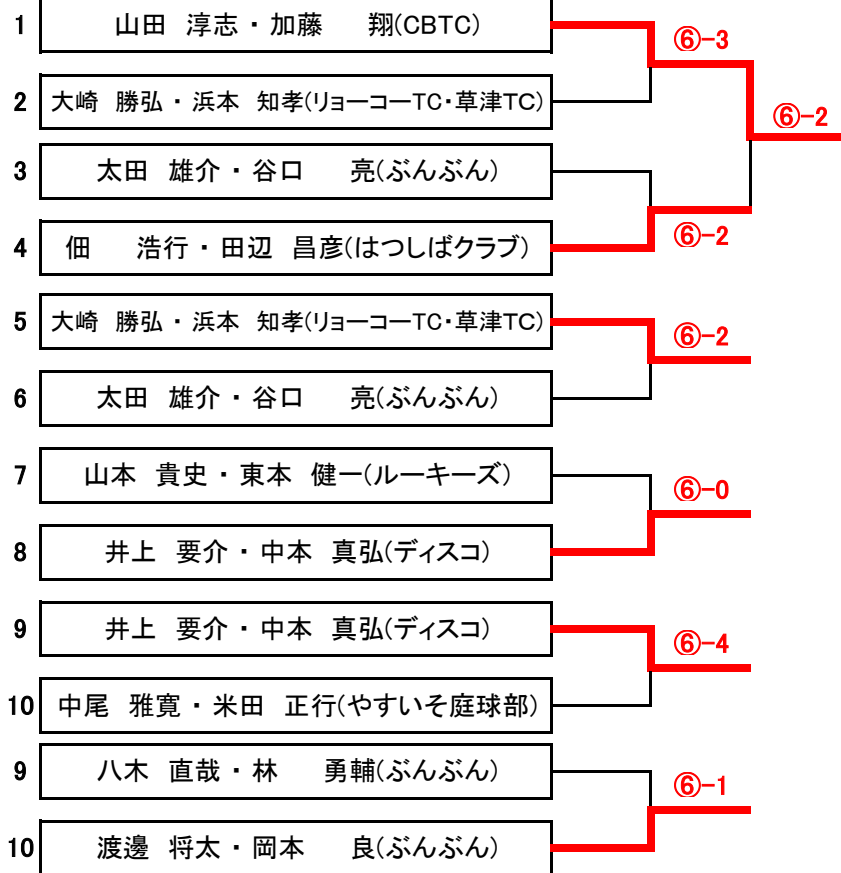

対戦順 1-2.3-4.1-3.2-4.1-4.2-3

各組の2位までが決勝トーナメントに進出できます。

3位~4位のペアは親睦戦を行います。

《 混合ダブルスCD級 》 決勝トーナメント

※6ゲーム先取(5-5タイブレーク)セミアド

※各組の1位ペアと2位ペアによる決勝トーナメントを行います。
 ※優勝と準優勝、第3位のペアに賞品をお渡しします。

《 混合ダブルスCD級 》 3位決定戦

6ゲーム先取(5-5タイブレーク)セミアド

※3位決定戦を行いません。

《 男子ダブルスCD級 》 親睦試合

予選=6ゲーム先取(5-5タイブレーク)セミアド

一般的なティッシュが、水に流せないことをご存知ですか?・・・➡ エルモア水に流せるティッシュなら!

DIVEP
水に流せる
ティッシュ

ご使用例
介護用として
災害備蓄用として
ペットケアとして

特徴
ロールホルダー取り付け機能付き!

《女子ダブルスCD級》親睦試合