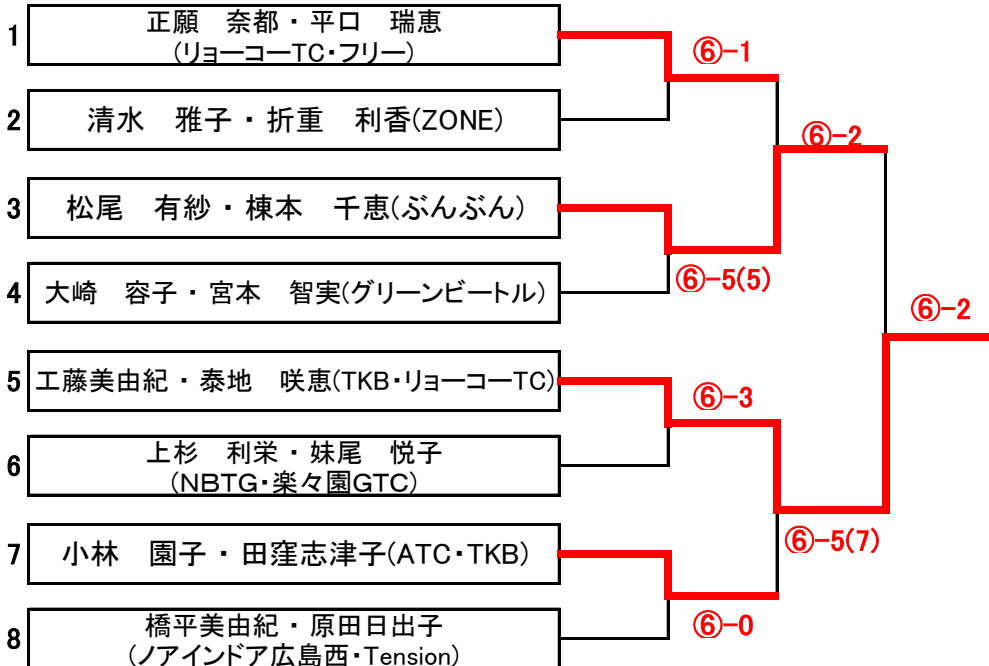

対戦順 1-2.3-4.1-3.2-4.1-4.2-3

予選 D 組			08:45集合	1.	2.	3.	4.	結果	順位
1	坂田 恵子・光森 翼	アシニス			*	5-6(1)	1-6	0-2	3
2	BYE		*			*	*	*	*
3	橋平美由紀・原田日出子	ノアインドア広島西・Tension	⑥-5(1)	*			⑥-4	2-0	①
4	清水 雅子・折重 利香	ZONE	⑥-1	*	4-6			1-1	②

対戦順 1-2.3-4.1-3.2-4.1-4.2-3

各組の2位ペアまでが決勝トーナメントに進出できます。

予選3位~4位のペアは親睦戦を行います。

メーカー直販！だから安心！ エルモアいちばん宅配便 楽天市場店

いちばん宅配便 楽天市場店

☎️ 通話無料 **FREE 0120-960-896** 受付時間: 土・日・祝日を除く 9:00~12:00 13:00~17:00

ケースでのご購入は、**送料無料!** 1パックからのご購入は、3,000円以上で送料無料

代金引換 手数料無料!

MasterCard VISA JCB 楽天Edy 楽天市場 LAWSON 7-Eleven FamilyMart

《 女子ダブルスCD級 》 決勝トーナメント

※6ゲーム先取(5-5タイブレーク)セミアド

※各組の1位ペアと2位ペアによる決勝トーナメントを行います。
 ※優勝と準優勝、第3位のペアに賞品をお渡しします。

《 女子ダブルスCD級 》 3位決定戦

6ゲーム先取(5-5タイブレーク)セミアド