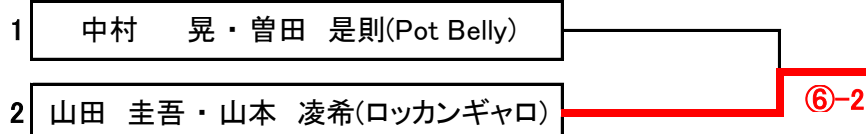

3位~4位のペアは親睦戦を行います。

いつかどこかで、ふれあう幸せ。

カミ商事株式会社 〒799-0404 愛媛県四国中央市三島宮川1-2-27
<http://www.ellemoi.co.jp>

《 男子ダブルスCD級 》 決勝トーナメント

※6ゲーム先取(5-5タイブレーク)セミアド

※各組の1位ペアと2位ペアによる決勝トーナメントを行います。
 ※優勝と準優勝、第3位のペアに賞品をお渡しします。

《 男子ダブルスCD級 》 3位決定戦

6ゲーム先取(5-5タイブレーク)セミアド

※3位決定戦を行いません。

「リーグ戦の順位決定方法」

※アシニスカップ・オフィシャルルール

次の順で決定します。

- (1) 勝数の多い選手を上位します。
- (2) 同じ勝数の選手が複数になった場合…
 - ① 得失ゲーム率で上位を決定します(得ゲーム数÷総ゲーム数)。
 - ② ①の結果でも同じ場合は対戦結果の勝者を上位とします。
- (3) 年齢が多い選手を上位とします。