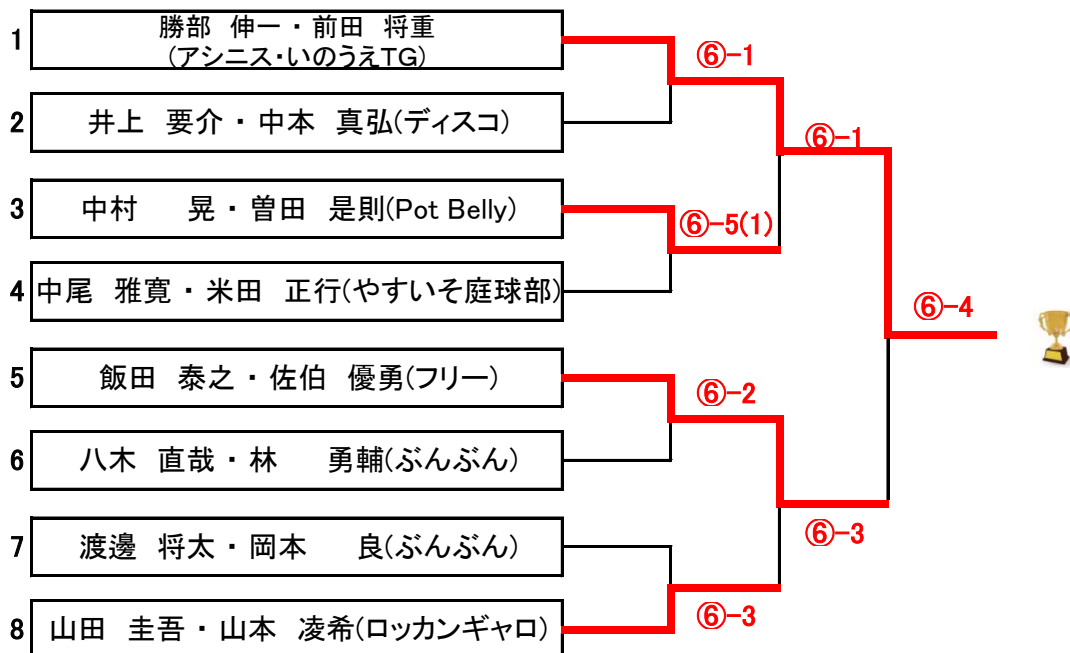

予選 D 組		08:45集合	1.	2.	3.	4.	結果	順位
1	佃 浩行・田辺 昌彦	はつしばクラブ		*	0-6	4-6	0-2	3
2	BYE		*		*	*	*	*
3	山田 圭吾・山本 凌希	ロッキンギャロ	⑥-0	*		⑥-3	2-0	①
4	井上 要介・中本 真弘	ディスコ	⑥-4	*	3-6		1-1	②

対戦順 1-2.3-4.1-3.2-4.1-4.2-3

各組の2位までが決勝トーナメントに進出できます。

3位~4位のペアは親睦戦を行います。

いつかどこかで、ふれあう幸せ。

カミ商事株式会社 〒799-0404 愛媛県四国中央市三島宮川1-2-27
<http://www.ellemoi.co.jp>

《 男子ダブルスCD級 》 決勝トーナメント

※6ゲーム先取(5-5タイブレーク)セミアド

※各組の1位ペアと2位ペアによる決勝トーナメントを行います。
 ※優勝と準優勝、第3位のペアに賞品をお渡しします。

《 男子ダブルスCD級 》 3位決定戦

6ゲーム先取(5-5タイブレーク)セミアド

※3位決定戦を行いません。

「リーグ戦の順位決定方法」

※アシニスカップ・オフィシャルルール

次の順で決定します。

- (1) 勝数の多い選手を上位します。
- (2) 同じ勝数の選手が複数になった場合…
 - ① 得失ゲーム率で上位を決定します(得ゲーム数÷総ゲーム数)。
 - ② ①の結果でも同じ場合は対戦結果の勝者を上位とします。
- (3) 年齢が多い選手を上位とします。