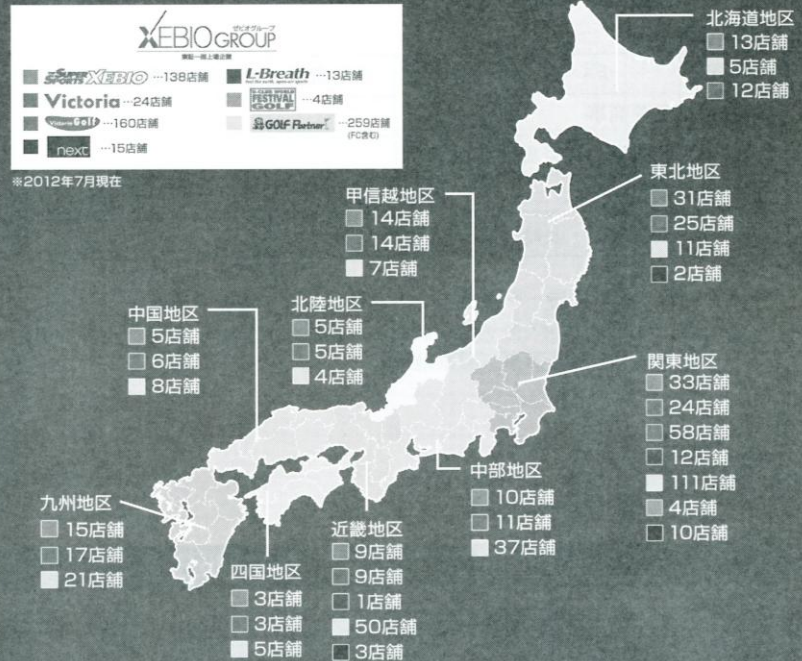

スーパースポーツゼビオ

あらゆるスポーツプレーヤーをサポートする総合スポーツ専門店です。スケール感に加え、スポーツマンにとって魅力あふれる売場を演出しています。圧倒的な品揃え、きめ細かなサービスでお客様にご満足いただける店舗づくり、それがスーパースポーツゼビオです。

Victoria ヴィクトリア

首都圏を中心に展開する総合スポーツ専門店。お客様のニーズを追求し、独自のショップ戦略を確立しています。

Victoria Golf ヴィクトリアゴルフ

ヴィクトリアゴルフは、ゴルフファーが抱える悩みや問題を解決できます！試打コーナーも完備しています。また、本格派を伸ばせる魅力的なアイテムを取り揃えたゴルフ専門店です。

ゼビオグループは、大型スポーツ専門店「スーパースポーツゼビオ」、都市型スポーツ専門店「ヴィクトリア」、イギリス最大手のカジュアルSPA（製造小売業）「next」を中心に、全国に多くの店舗を展開する東証一部上場企業です。スーパースポーツゼビオは、ビギナーから本格的アスリートまで品揃えやサービスでナビゲートする大型スポーツ専門店です。