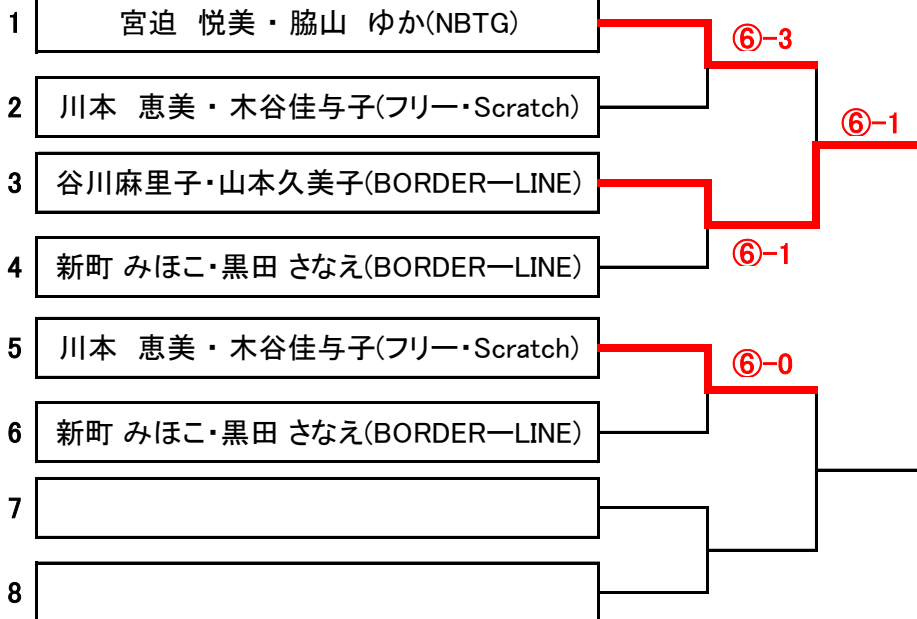

《女子ダブルスA級》親睦試合

※6ゲーム先取(5-5タイブレーク)セミアド

《女子ダブルスB級》親睦試合

※6ゲーム先取(5-5タイブレーク)セミアド

《女子ダブルスD級》親睦試合

※6ゲーム先取(5-5タイプブレーク)セミアド

《女子ダブルスA級》親睦試合②

※6ゲーム先取(5-5タイプブレーク)セミアド