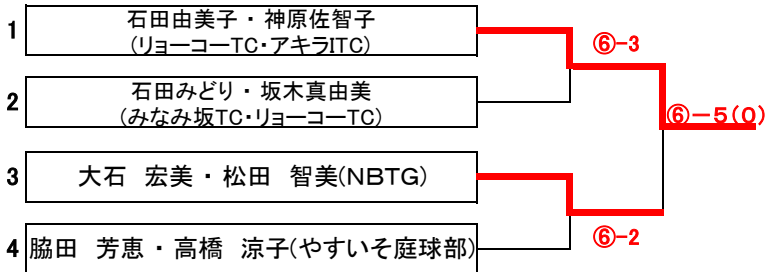

西区己斐本町3丁目13-15

《女子ダブルスB級》予選

11月19日(水) 第128回大会

予選=6ゲーム先取(5-5タイブレーク)セミアド

予選A組		08:45集合	1.	2.	3.	4.	結果	順位
1	石田由美子・神原佐智子	リョーコーTC・アキラITC	/	*	⑥-0	⑥-0	2-0	①
2	BYE		*	/	*	*		
3	堀 栄子・小宇羅陽子	ノア・インドア広島西	0-6	*	/	5-6(5)	0-2	3
4	大石 宏美・松田 智美	NBTG	1-6	*	⑥-5(5)	/	1-1	②

対戦順 1-2.3-4.1-3.2-4.1-4.2-3

予選B組		08:45集合	1.	2.	3.	4.	結果	順位
1	倉永 尚美・榎平 佳代	ブレイメイト・MTR	/	4-6	5-6(4)	0-6	0-3	4
2	石田みどり・坂木真由美	みなみ坂TC・リョーコーTC	⑥-4	/	2-6	⑥-3	2-1	2
3	脇田 芳恵・高橋 涼子	やすいそ庭球部	⑥-5(4)	⑥-2	/	⑥-1	3-0	1
4	懸川 良恵・中村 良枝	ノア・インドア広島西・N.B.T.G	⑥-0	3-6	1-6	/	1-2	3

対戦順 1-2.3-4.1-3.2-4.1-4.2-3

各組の2位までが決勝リーグに進出できます。
予選3位～4位のペアは親睦戦を行います。

《女子ダブルスB級》決勝トーナメント

※6ゲーム先取(5-5タイブレーク)セミアド

※決勝トーナメントを行います。
※優勝と準優勝のペアに賞品、3位ペアには敢闘賞をお渡しします。

《女子ダブルスB級》3位決定戦

※6ゲーム先取(5-5タイブレーク)セミアド

メーカー直販! だから安心! エルモアいちばん宅配便 楽天市場店