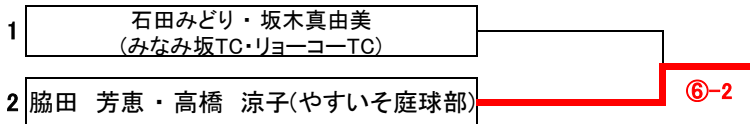

対戦順 1-2.3-4.1-3.2-4.1-4.2-3

予選B組		08:45集合	1.	2.	3.	4.	結果	順位
1	倉永 尚美・榎平 佳代	ブレイメイト・MTR	/	4-6	5-6(4)	0-6	0-3	4
2	石田みどり・坂木真由美	みなみ坂TC・リョーコーTC	⑥-4	/	2-6	⑥-3	2-1	2
3	脇田 芳恵・高橋 涼子	やすいそ庭球部	⑥-5(4)	⑥-2	/	⑥-1	3-0	1
4	懸川 良恵・中村 良枝	ノア・インドア広島西・N.B.T.G	⑥-0	3-6	1-6	/	1-2	3

対戦順 1-2.3-4.1-3.2-4.1-4.2-3

各組の2位までが決勝リーグに進出できます。
予選3位～4位のペアは親睦戦を行います。

《女子ダブルスB級》決勝トーナメント

※6ゲーム先取(5-5タイブレーク)セミアド

※決勝トーナメントを行います。
※優勝と準優勝のペアに賞品、3位ペアには敢闘賞をお渡しします。

《女子ダブルスB級》3位決定戦

※6ゲーム先取(5-5タイブレーク)セミアド

メーカー直販! だから安心! エルモアいちばん宅配便 楽天市場店