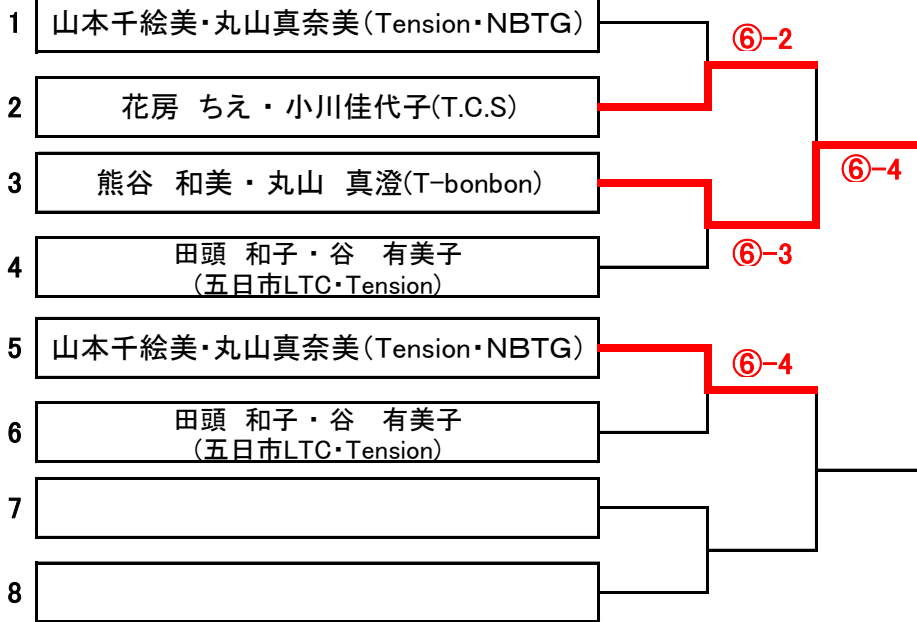

対戦順 1-2.3-4.1-3.2-4.1-4.2-3

各組の2位までが決勝リーグに進出できます。

予選3位~4位のペアは親睦戦を行います。

メーカー直販! だから安心! エルモアいちばん宅配便 楽天市場店

いっばん宅配便

楽天市場店

0120-960-896

受付時間:土・日・祝日を除く
9:00~12:00 13:00~17:00

※各組1位ペアと2位ペアによる決勝トーナメントを行います。
 ※優勝と準優勝と3位のペアに賞品をお渡しします。

《 女子ダブルスD級 》 3位決定戦

※6ゲーム先取(5-5タイブレーク)セミアド

「リーグ戦の順位決定方法」

※アシニスカップ・オフィシャルルール

次の順で決定します。

- (1) 勝数の多い選手を上位します。
- (2) 同じ勝数の選手が複数になった場合…
 - ① 得失ゲーム率で上位を決定します(得ゲーム数÷総ゲーム数)。
 - ② ①の結果でも同じ場合は対戦結果の勝者を上位とします。
- (3) 年齢が多い選手を上位とします。

《女子ダブルスA級》親睦試合

※6ゲーム先取(5-5タイブレーク)セミアド

《女子ダブルスB級》親睦試合

※6ゲーム先取(5-5タイブレーク)セミアド

《女子ダブルスD級》親睦試合

※6ゲーム先取(5-5タイプブレーク)セミアド

《女子ダブルスA級》親睦試合②

※6ゲーム先取(5-5タイプブレーク)セミアド