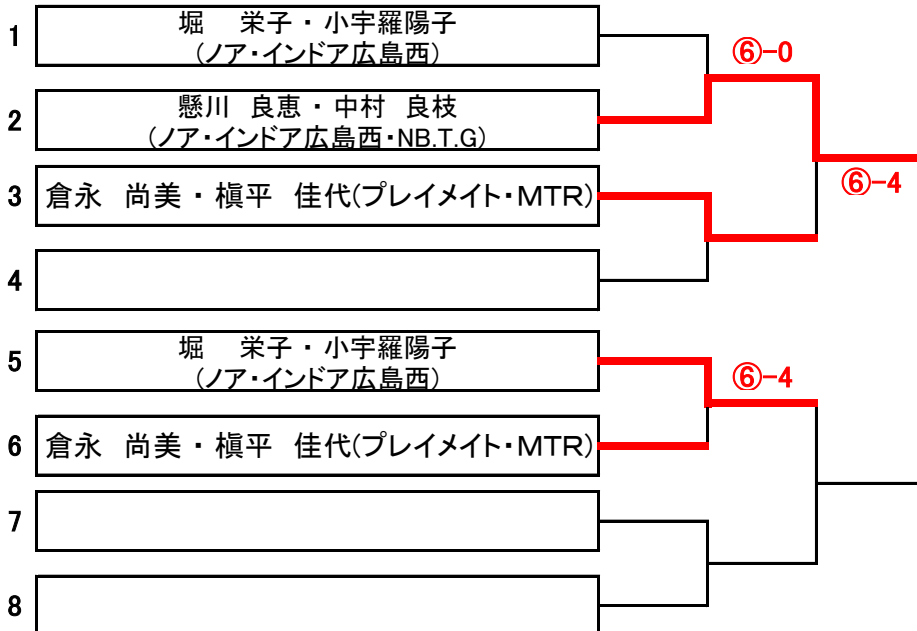

対戦順 1-2.3-4.1-3.2-4.1-4.2-3

各組の2位までが決勝リーグに進出できます。

予選3位~4位のペアは親睦戦を行います。

メーカー直販! だから安心! エルモアいちばん宅配便 楽天市場店

いっばん宅配便

楽天市場店

0120-960-896

受付時間:土・日・祝日を除く
9:00~12:00 13:00~17:00

※各組1位ペアと2位ペアによる決勝トーナメントを行います。
 ※優勝と準優勝と3位のペアに賞品をお渡しします。

《 女子ダブルスD級 》 3位決定戦

※6ゲーム先取(5-5タイブレーク)セミアド

「リーグ戦の順位決定方法」

※アシニスカップ・オフィシャルルール

次の順で決定します。

- (1) 勝数の多い選手を上位します。
- (2) 同じ勝数の選手が複数になった場合…
 - ① 得失ゲーム率で上位を決定します(得ゲーム数÷総ゲーム数)。
 - ② ①の結果でも同じ場合は対戦結果の勝者を上位とします。
- (3) 年齢が多い選手を上位とします。

《女子ダブルスA級》親睦試合

※6ゲーム先取(5-5タイブレーク)セミアド

《女子ダブルスB級》親睦試合

※6ゲーム先取(5-5タイブレーク)セミアド

《女子ダブルスD級》親睦試合

※6ゲーム先取(5-5タイプブレーク)セミアド

《女子ダブルスA級》親睦試合②

※6ゲーム先取(5-5タイプブレーク)セミアド