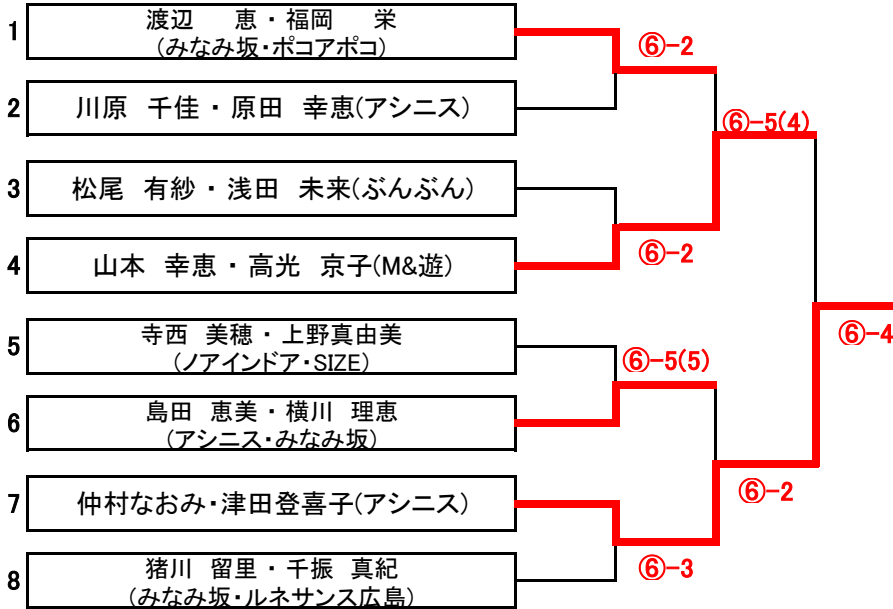

《 女子ダブルスD級 》 決勝トーナメント

※6ゲーム先取(5-5タイブレーク)セミアド

※各組1位ペアと2位ペアによる決勝トーナメントを行います。
※優勝と準優勝と3位のペアに賞品をお渡しします。