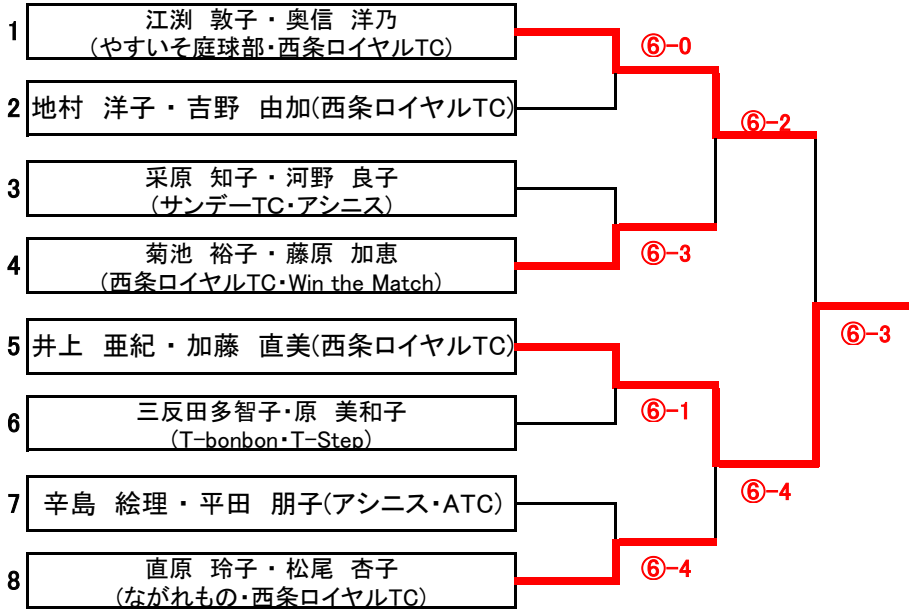

対戦順 1-2.3-4.1-3.2-4.1-4.2-3

各組の2位までが決勝トーナメントに進出できます。

その他、3位～のペアは親睦トーナメントを行います。

いつかどこかで、ふれあう幸せ。

カミ商事株式会社 〒799-0404 愛媛県四国中央市三島宮川1-2-27
<http://www.ellemoi.co.jp>

《 女子ダブルスA級 》 決勝トーナメント

※6ゲーム先取(5-5タイブレーク)セミアド

※各組1位ペアと2位ペアによる決勝トーナメントを行います。
※優勝と準優勝と3位のペアに賞品をお渡しします。

《 女子ダブルスA級 》 3位決定戦

※6ゲーム先取(5-5タイブレーク)セミアド

歯科・小児歯科・歯科口腔外科

坂田歯科医院

☆予約制(新患急患随時受付)
☆駐車場あり
☆訪問診療も致します

診療時間	月	火	水	木	金	土
9:00~13:00	●	●	●	●	●	●
14:00~19:00	●	●	●	●	●	18:00 まで

■休診日 日曜・祝日・木曜

TEL(082) **272-9719**
http://www.sakata-dc.net/