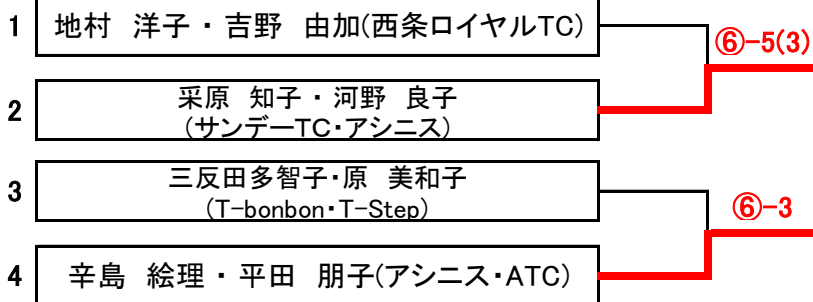

※各組1位ペアと2位ペアによる決勝トーナメントを行います。
 ※優勝と準優勝と3位のペアに賞品をお渡しします。

《 女子ダブルスD級 》 3位決定戦

※6ゲーム先取(5-5タイブレーク)セミアド

「リーグ戦の順位決定方法」

※アシニスカップ・オフィシャルルール

次の順で決定します。

- (1) 勝数の多い選手を上位します。
- (2) 同じ勝数の選手が複数になった場合…
 - ① 得失ゲーム率で上位を決定します(得ゲーム数÷総ゲーム数)。
 - ② ①の結果でも同じ場合は対戦結果の勝者を上位とします。
- (3) 年齢が多い選手を上位とします。

《女子ダブルスA級》親睦試合

※6ゲーム先取(5-5タイブレーク)セミアド

《女子ダブルスB級》親睦試合

※6ゲーム先取(5-5タイブレーク)セミアド

《女子ダブルスD級》親睦試合

※6ゲーム先取(5-5タイプブレーク)セミアド

《女子ダブルスA級》親睦試合②

※6ゲーム先取(5-5タイプブレーク)セミアド

《女子ダブルスD級》親睦試合②

※6ゲーム先取(5-5タイプブレーク)セミアド