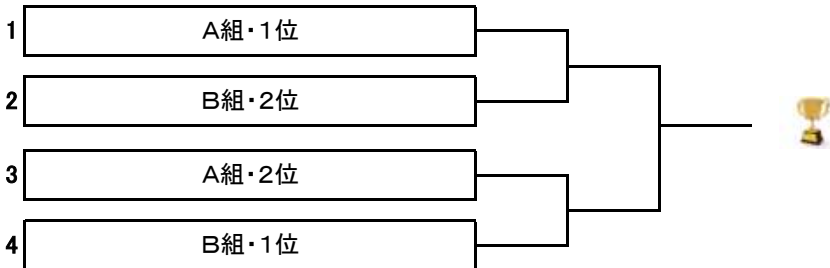

西区己斐本町3丁目13-15

《女子ダブルスB級》予選

11月19日(水) 第128回大会

予選=6ゲーム先取(5-5タイブレーク)セミアド

予選 A 組 08:45集合			1.	2.	3.	4.	結果	順位
1	石田由美子・神原佐智子	リョーコーTC・アキラITC	/	*				
2	BYE		*		*	*		
3	堀 栄子・小宇羅陽子	ノア・インドア広島西		*				
4	大石 宏美・松田 智美	NBTG		*				

対戦順 1-2.3-4.1-3.2-4.1-4.2-3

予選 B 組 08:45集合			1.	2.	3.	4.	結果	順位
1	倉永 尚美・榎平 佳代	プレイメイト・MTR	/					
2	石田みどり・坂木真由美	みなみ坂TC・リョーコーTC		/				
3	脇田 芳恵・高橋 涼子	やすいそ庭球部			/			
4	懸川 良恵・中村 良枝	ノア・インドア広島西・N.B.T.G				/		

対戦順 1-2.3-4.1-3.2-4.1-4.2-3

各組の2位までが決勝リーグに進出できます。

予選3位~4位のペアは親睦戦を行います。

《女子ダブルスB級》決勝トーナメント

※6ゲーム先取(5-5タイブレーク)セミアド

※決勝トーナメントを行います。
 ※優勝と準優勝のペアに賞品、3位ペアには敢闘賞をお渡します。

《女子ダブルスB級》3位決定戦

※6ゲーム先取(5-5タイブレーク)セミアド

メーカー直販！だから安心！ エルモアいちばん宅配便 楽天市場店