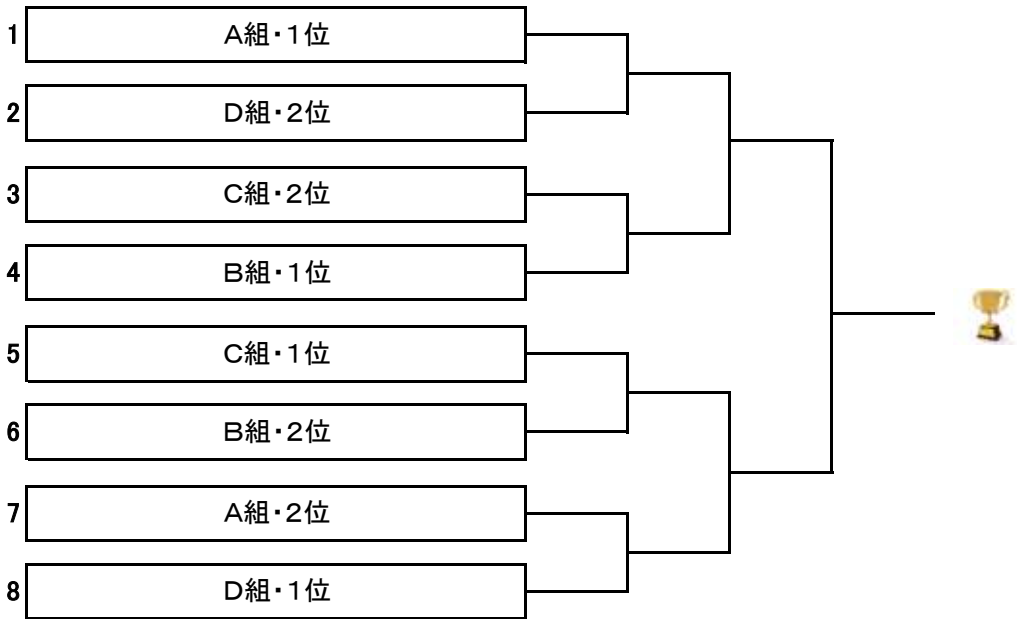

対戦順 1-2.3-4.1-3.2-4.1-4.2-3

各組の2位までが決勝トーナメントに進出できます。

その他、3位～のペアは親睦トーナメントを行います。

いつかどこかで、ふれあう幸せ。

カミ商事株式会社 〒799-0404 愛媛県四国中央市三島宮川1-2-27
<http://www.ellemoi.co.jp>

《 女子ダブルスA級 》 決勝トーナメント

※6ゲーム先取(5-5タイブレーク)セミアド

※各組1位ペアと2位ペアによる決勝トーナメントを行います。
 ※優勝と準優勝と3位のペアに賞品をお渡しします。

《 女子ダブルスA級 》 3位決定戦

※6ゲーム先取(5-5タイブレーク)セミアド

歯科・小児歯科・歯科口腔外科

坂田歯科医院

☆予約制(新患急患随時受付)
 ☆駐車場あり
 ☆訪問診療も致します

診療時間	月	火	水	木	金	土
9:00~13:00	●	●	●	△	●	●
14:00~19:00	●	●	●	△	●	19:00 まで

■休診日 日曜・祝日・木曜

TEL (082) **272-9719**
<http://www.sakata-dc.net/>