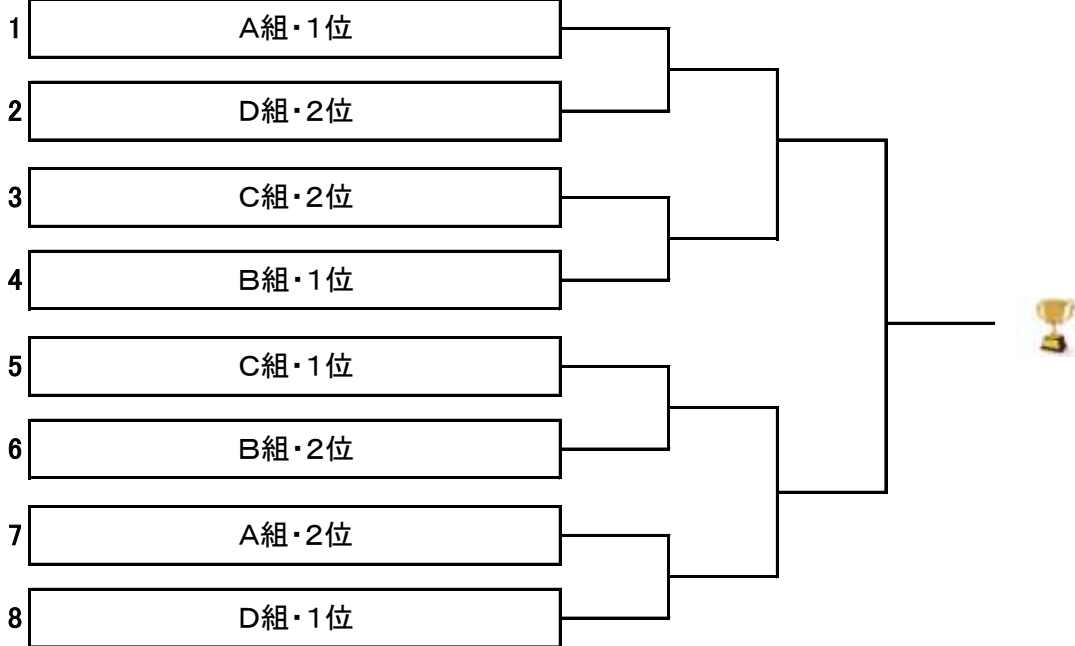

《 女子ダブルスD級 》 決勝トーナメント

※6ゲーム先取(5-5タイブレーク)セミアド

※各組1位ペアと2位ペアによる決勝トーナメントを行います。
※優勝と準優勝と3位のペアに賞品をお渡します。