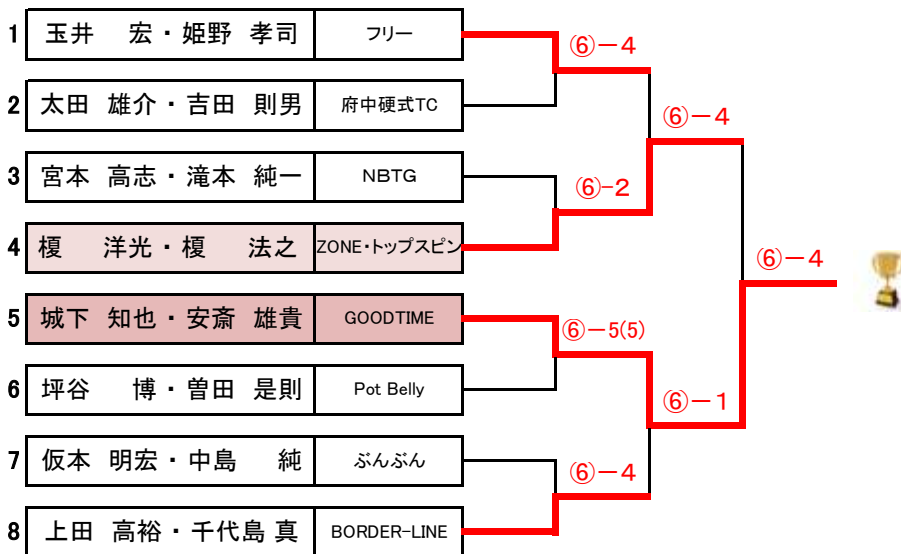

対戦順 1-2.3-4.1-3.2-4.1-4.2-3

予選 B 組		08:40集合	1.	2.	3.	4.	結果	順位
1	宮本 高志・滝本 純一	NBTG		⑥-4	⑥-2	4-6	2-1	②
2	太田 雄介・吉田 則男	府中硬式TC	4-6		⑥-4	2-6	1-2	3
3	田淵 宏弥・谷口 亮	ぶんぶん	2-6	4-6		0-6	0-3	4
4	上田 高裕・千代島 真	BORDER-LINE	⑥-4	⑥-2	⑥-0		3-0	①

対戦順 1-2.3-4.1-3.2-4.1-4.2-3

予選 C 組		08:40集合	1.	2.	3.	4.	結果	順位
1	上川 勝弘・猪掛 真詩	MIT		*	2-6	0-6	0-2	3
2	BYE		*		*	*	*	*
3	榎 洋光・榎 法之	ZONE・トップスピ	⑥-2	*		3-6	1-1	2
4	城下 知也・安斎 雄貴	GOODTIME	⑥-0	*	⑥-3		2-0	①

対戦順 1-2.3-4.1-3.2-4.1-4.2-3

各組の2位までが決勝トーナメントに進出できます。

予選3~4位のペアは親睦戦を行います。

《 男子ダブルスD級 》 決勝トーナメント

※6ゲーム先取(5-5タイブレーク)セミアド

※決勝トーナメントを行います。

※優勝と準優勝、第3位のペアに賞品をお渡します。

《 男子ダブルスD級 》 3位決定戦

※6ゲーム先取(5-5タイブレーク)セミアド