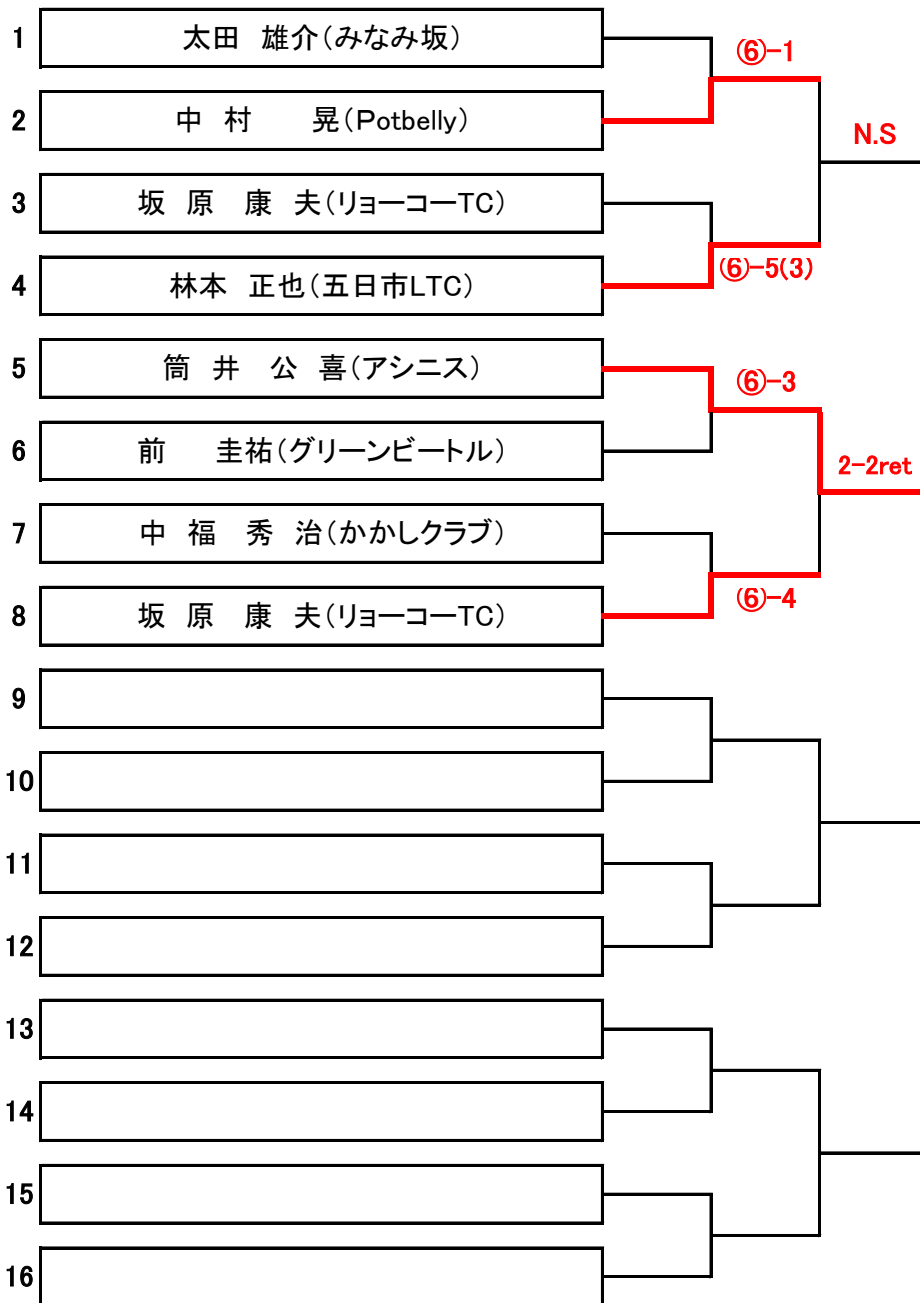

《 男子シングルスC級 》 親睦試合

※6ゲーム先取(5-5タイブレーク)セミアド

※可能な限り4試合できるよう予定しています。円滑な進行が出来るよう御協力下さい。

《 女子ダブルスC級 》 親睦試合

※6ゲーム先取(5-5タイブレーク)セミアド

全国に広がるゼビオグループネットワーク

Super Sports XEBIO スーパースポーツゼビオ

あらゆるスポーツプレーヤーをサポートする総合スポーツ専門店です。スケール感に加え、スポーツマンにとって魅力あふれる商品を提供しています。任性的な品揃え、きめ細かなサービスでお客様にご満足いただける店舗づくり、それがスーパースポーツゼビオです。