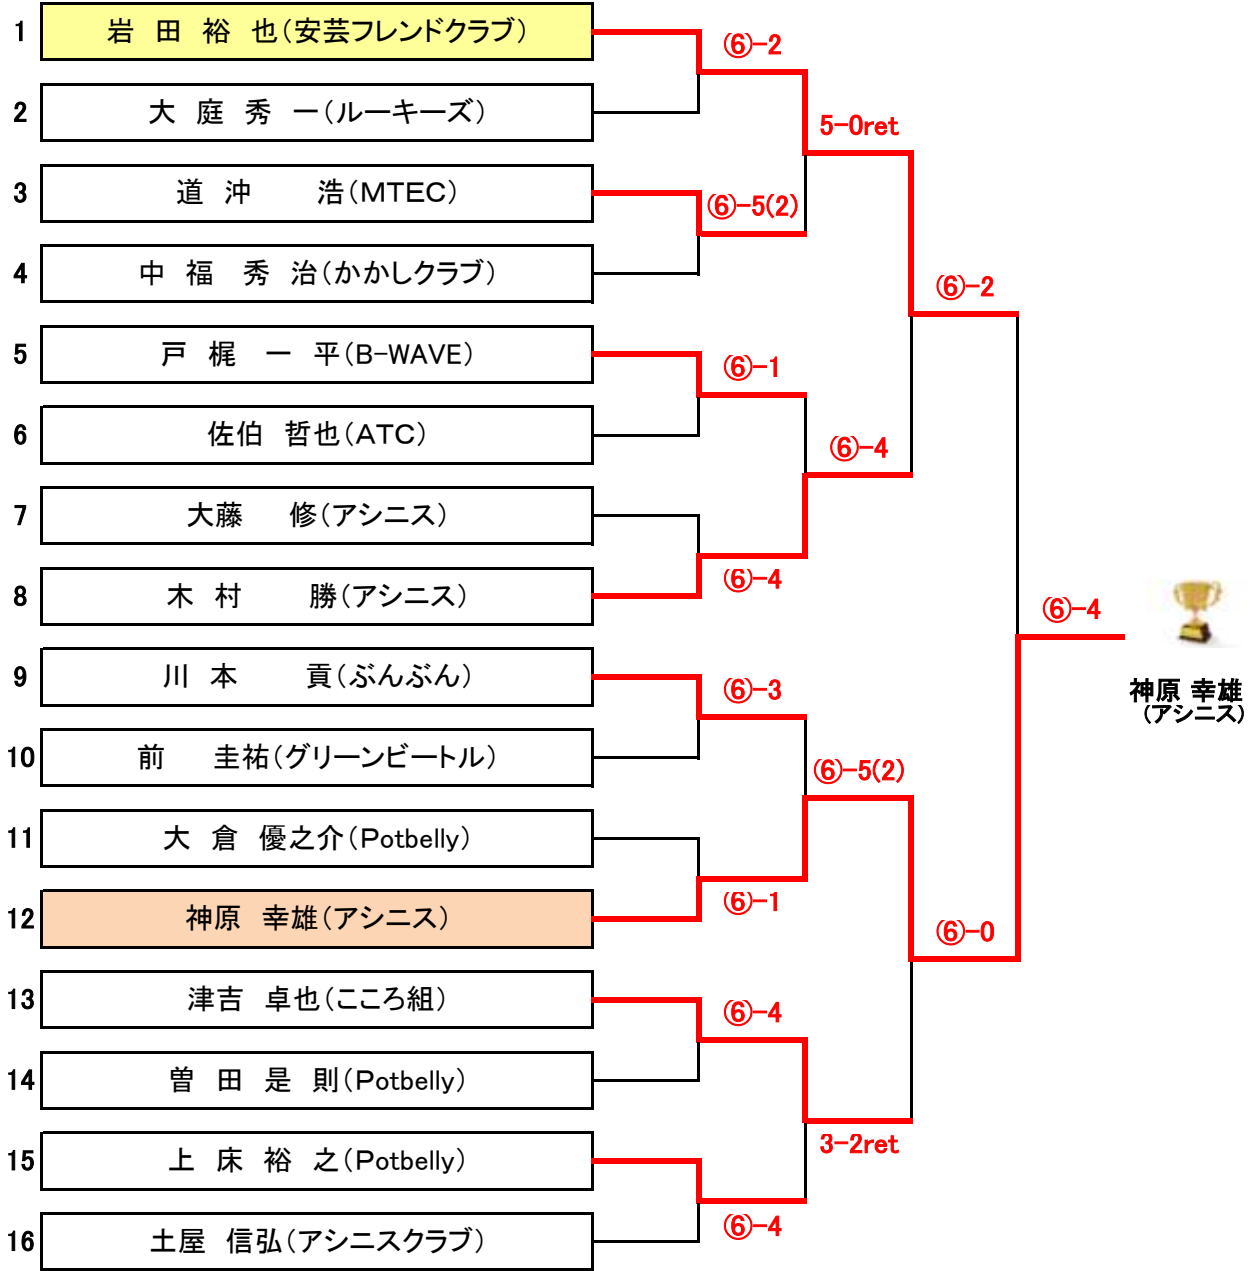

対戦順 1-2.3-4.2-5.1-3.4-5.2-3.1-4.3-5.2-4.1-5

集合時刻

1	田窪・戸山ペア	09:30集合	そのほかの選手は08:40集合
---	---------	---------	-----------------

予選の1位チームと2位チームによる決勝戦を行います。

3位~5位のペア...親睦戦またはオープンコートでお楽しみ下さい。

「リーグ戦の順位決定方法」

※アシニスカップ・オフィシャルルール

■休診日 日曜・祝日・木曜

TEL(082) **272-9719**

<http://www.sakata-dc.net/>

西区己斐本町3丁目13-15

《男子シングルスC級》決勝トーナメント

※6ゲーム先取(5-5タイブレーク)セミアド

※各組の1位選手と2位選手+αの選手による決勝トーナメントを行います。
 ※優勝と準優勝、3位の選手に賞品をお渡しします(3位決定戦を行います)。

《男子シングルスC級》3位決定戦