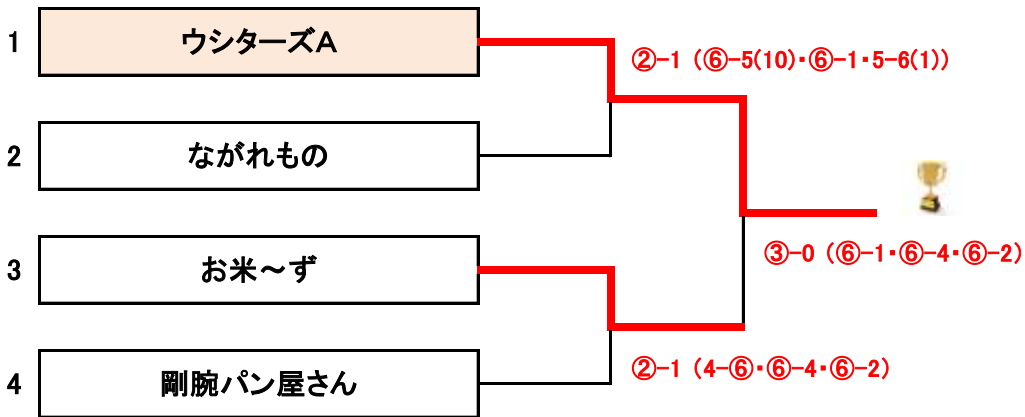

◎予選の対戦方法…Aグループ対Bグループの対戦で全チーム3試合行います。

◎初回戦の対戦順…1-6.2-7.3-8.4-9.5-10 (2回戦・3回戦は抽選で決定します)

※全ての対戦において勝敗が決定した後も3試合目のダブルスを行います。

※予選終了後、決勝トーナメントなどを行います。

《 団体戦・B C 級 》 決勝トーナメント

※6ゲーム先取(5-5タイプブレーク)セミアド

《 団体戦・B C 級 》 3位決定戦