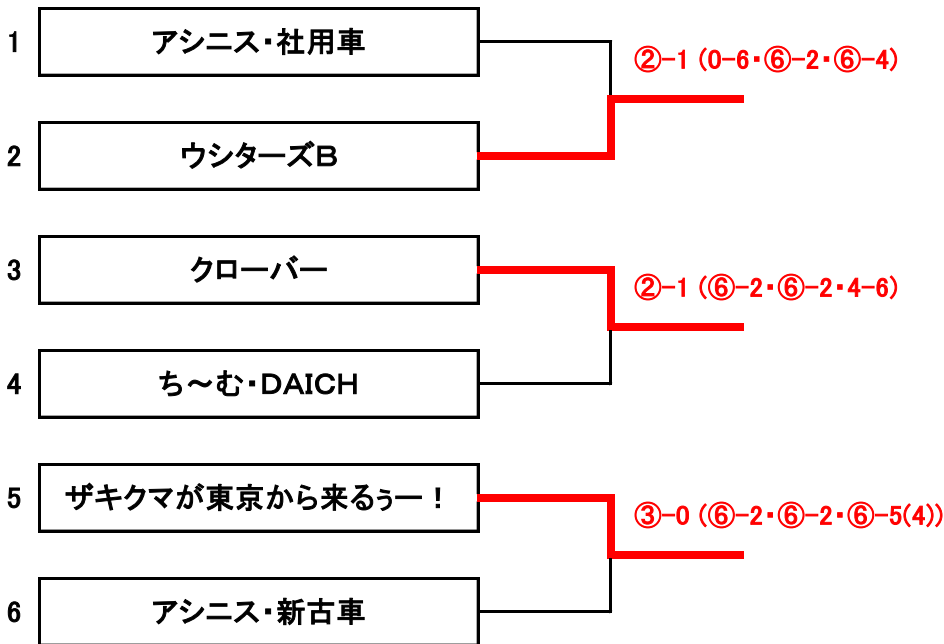

◎予選の対戦方法…Aグループ対Bグループの対戦で全チーム3試合行います。

◎初回戦の対戦順…1-6.2-7.3-8.4-9.5-10 (2回戦・3回戦は抽選で決定します)

※全ての対戦において勝敗が決定した後も3試合目のダブルスを行います。

※予選終了後、決勝トーナメントなどを行います。

《 団体戦・B C 級 》 決勝トーナメント

※6ゲーム先取(5-5タイプブレーク)セミアド

《 団体戦・B C 級 》 3位決定戦

※6ゲーム先取(5-5タイプブレーク)セミアド

予選終了時には掲示板の対戦結果などを必ずご確認ください

歯科・小児歯科・歯科口腔外科

坂田歯科医院

☆予約制(新患急患随時受付)
 ☆駐車場あり
 ☆訪問診療も致します

診療時間	月	火	水	木	金	土
9:00~13:00	●	●	●	△	●	●
14:00~19:00	●	●	●	△	●	18:00 まで

■休診日 日曜・祝日・木曜

TEL(082) **272-9719**
<http://www.sakata-dc.net/>

西区己斐本町3丁目13-15

《 団体戦・B C 級 》 親睦試合 ①

※6ゲーム先取(5-5タイブレーク)セミアド

《 団体戦・B C 級 》 親睦試合 ②

※6ゲーム先取(5-5タイブレーク)セミアド

全国に広がるゼビオグループネットワーク

スーパースポーツゼビオ

あらゆるスポーツプレーヤーをサポートする総合スポーツ専門店です。スクール様に加え、スポーツマンにとって魅力あふれる商品を演出しています。豊富な品揃え、きめ細かなサービスでお客様に満足いただける店舗づくり、それがスーパースポーツゼビオです。