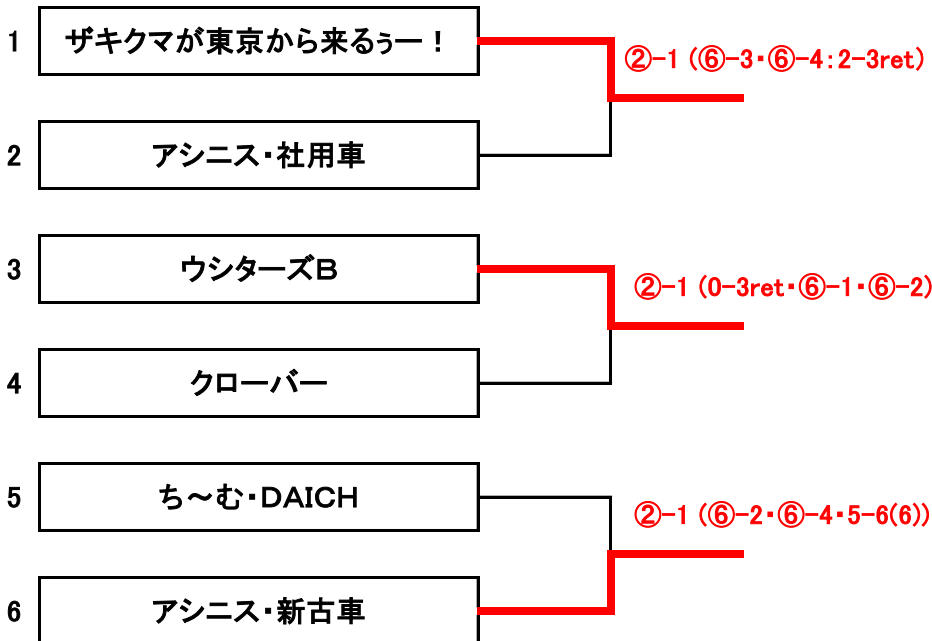

◎予選の対戦方法…Aグループ対Bグループの対戦で全チーム3試合行います。

◎初回戦の対戦順…1-6.2-7.3-8.4-9.5-10 (2回戦・3回戦は抽選で決定します)

※全ての対戦において勝敗が決定した後も3試合目のダブルスを行います。

※予選終了後、決勝トーナメントなどを行います。

《 団体戦・B C 級 》 決勝トーナメント

※6ゲーム先取(5-5タイプブレーク)セミアド

《 団体戦・B C 級 》 3位決定戦

西区己斐本町3丁目13-15

《 団体戦・B C 級 》 親睦試合 ①

※6ゲーム先取(5-5タイブレーク)セミアド

《 団体戦・B C 級 》 親睦試合 ②

※6ゲーム先取(5-5タイブレーク)セミアド

全国に広がるゼビオグループネットワーク

スーパースポーツゼビオ

あらゆるスポーツプレーヤーをサポートする総合スポーツ専門店です。スクール様に加え、スポーツマンにとって魅力あふれる商品を演出しています。豊富な品揃え、きめ細かなサービスでお客様に満足いただける店舗づくり、それがスーパースポーツゼビオです。