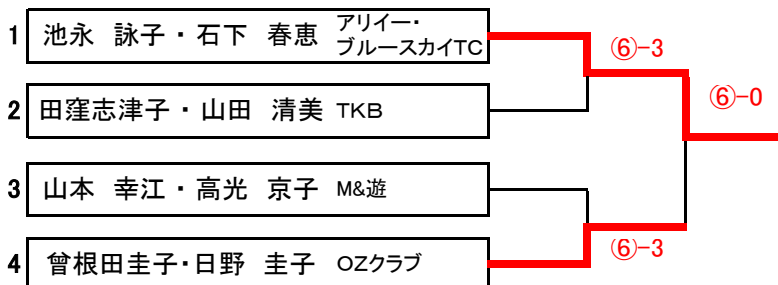

対戦順 1-2.2-3.1-3

準決勝②組			1.	2.	3.	結果	順位
1	田窪志津子・山田 清美	TKB	/	⑥-4	⑥-5(3)	2-0	①
2	坪井 万里・山下 幸子	やすいそ庭球部・チームTK	4-6	/	⑥-3	1-1	2
3	千田 幸恵・小嶋 和美	TKB・チームY2	5(3)-6	3-6	/	0-2	3

対戦順 1-2.2-3.1-3

準決勝③組			1.	2.	3.	結果	順位
1	立井 政子・林 京子	みなみ坂・ノアインドア広島西	/	⑥-0	4-6	1-1	2
2	寺西 美穂・上野真由美	ノアインドア広島西・SIZE	0-6	/	1-6	0-2	3
3	山本 幸江・高光 京子	M&遊	⑥-4	⑥-1	/	2-0	①

対戦順 1-2.2-3.1-3

準決勝④組			1.	2.	3.	結果	順位
1	曾根田圭子・日野 圭子	OZクラブ	/	⑥-5(7)	⑥-4	2-0	①
2	泰地 咲恵・平口 瑞恵	リョーコーTC・フリー	5(7)-6	/	⑥-2	1-1	2
3	渡辺 恵・福岡 栄	みなみ坂・ポコアポコ	4-6	2-6	/	0-2	3

対戦順 1-2.2-3.1-3

準決勝リーグの1位ペアは決勝戦、2位ペアは3位決定戦に進出できます。

準決勝リーグ3位のペアは5~6位決定戦を行います。

《女子ダブルスCD級》決勝トーナメント

※6ゲーム先取(5-5タイブレーク)セミアド

※決勝トーナメントを行います。

※優勝と準優勝のペアに賞品、3位ペアには敢闘賞をお渡しします。

メーカー直販！だから安心！ エルモアいちばん宅配便 楽天市場店

11P **いちばん宅配便**

楽天市場店