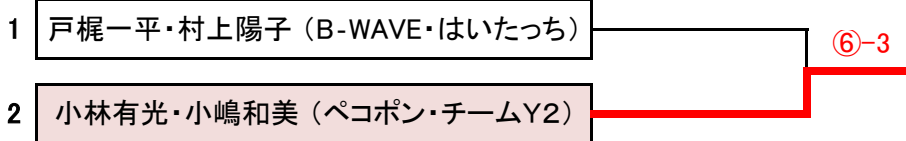

《 混合ダブルスCD級 》 3位決定戦

6ゲーム先取(5-5タイブレーク)セミアド

歯科・小児歯科・歯科口腔外科

坂田歯科医院

☆予約制(新患急患随時受付)
☆駐車場あり
☆訪問診療も致します

診療時間	月	火	水	木	金	土
9:00~13:00	●	●	●	●	●	●
14:00~19:00	●	●	●	●	●	18:00 まで

■休診日 日曜・祝日・木曜

TEL(082) **272-9719**
<http://www.sakata-dc.net/>

西区己斐本町3丁目13-15