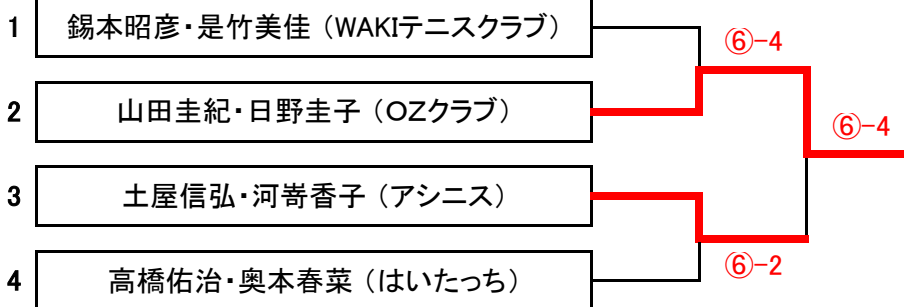

《 混合ダブルスCD級 》 親睦試合①

6ゲーム先取(5-5タイブレーク)セミアド