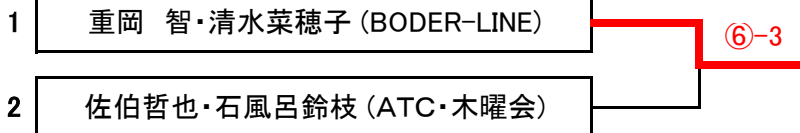

《 混合ダブルスCD級 》 決勝親睦戦①

※6ゲーム先取(5-5タイブレーク)セミアド