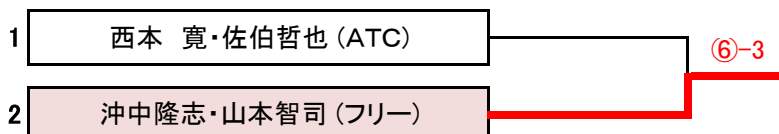

対戦順 1-2.3-4.1-3.2-4.1-4.2-3

予選 B 組		08:50集合	1.	2.	3.	4.	結果	順位
	募 集 中							

対戦順 1-2.3-4.1-3.2-4.1-4.2-3

決勝トーナメントを行います。

## 《 男子ダブルスCD級 》 3位決定戦

6ゲーム先取・セミアド

※注意…6ゲーム先取です。