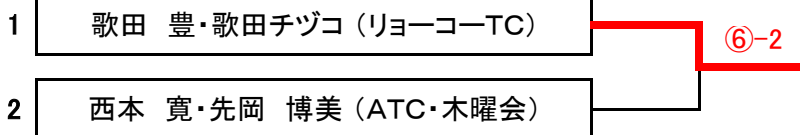

《 混合ダブルスCD級 》 決勝親睦戦②

※6ゲーム先取(5-5タイブレーク)セミアド