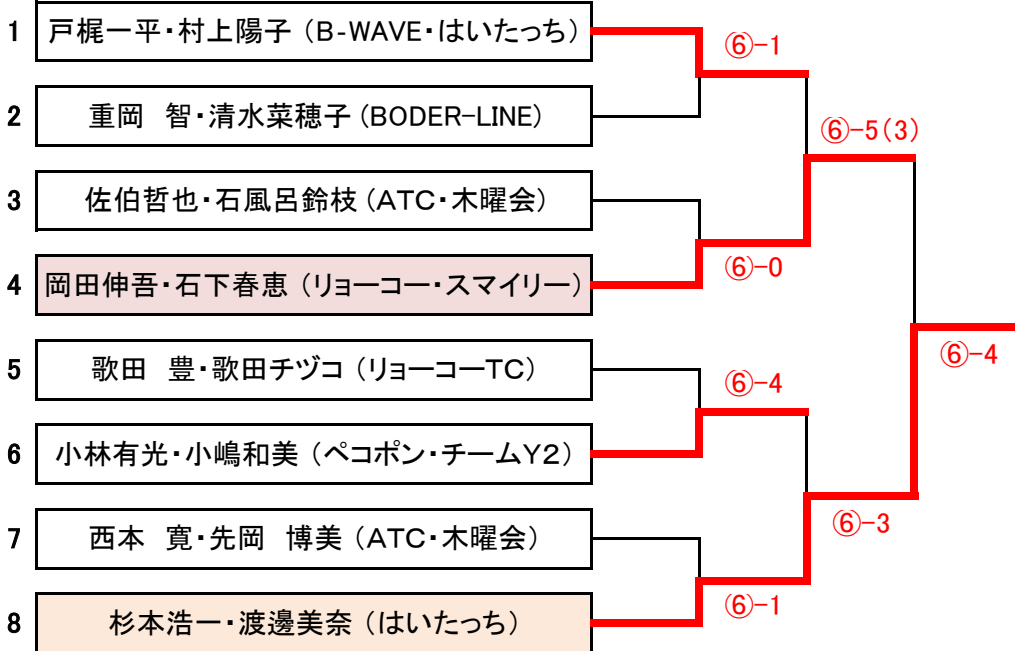

《 混合ダブルスCD級 》 決勝トーナメント

6ゲーム先取(5-5タイブレーク)セミアド

※決勝トーナメントを行います。

※優勝と準優勝、3位の選手に賞品をお渡しします(3位決定戦を行います)。