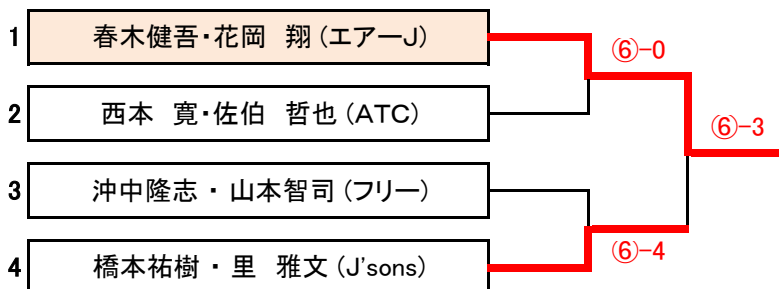

《 男子ダブルスCD級 》 予選

06/01(日) 第121回大会

予選=6ゲーム先取(5-5タイブレーク)セミアド

予選 A 組		08:50集合	1.	2.	3.	4.	5.	結果
1	春木 健吾・花岡 翔	エア-Ｊ		⑥-0	⑥-2	⑥-1	⑥-1	4-0①
2	橋本 祐樹・里 雅文	J'sons	0-6		⑥-2	⑥-5(2)	⑥-3	3-1②
3	沖中 隆志・山本 智司	フリー	2-6	2-6		⑥-0	⑥-3	2-2③
4	西本 寛・佐伯 哲也	ATC	1-6	5(2)-6	0-6		⑥-0	1-3④
5	長門 清則・松本 直輔	マツダ(株)	1-6	3-6	3-6	0-6		0-4⑤

対戦順 1-2.3-4.1-3.2-4.1-4.2-3

予選 B 組		08:50集合	1.	2.	3.	4.	結果	順位
	募 集 中							

対戦順 1-2.3-4.1-3.2-4.1-4.2-3

決勝トーナメントを行います。

《 男子ダブルスCD級 》 決勝トーナメント

6ゲーム先取(5-5タイブレーク)セミアド