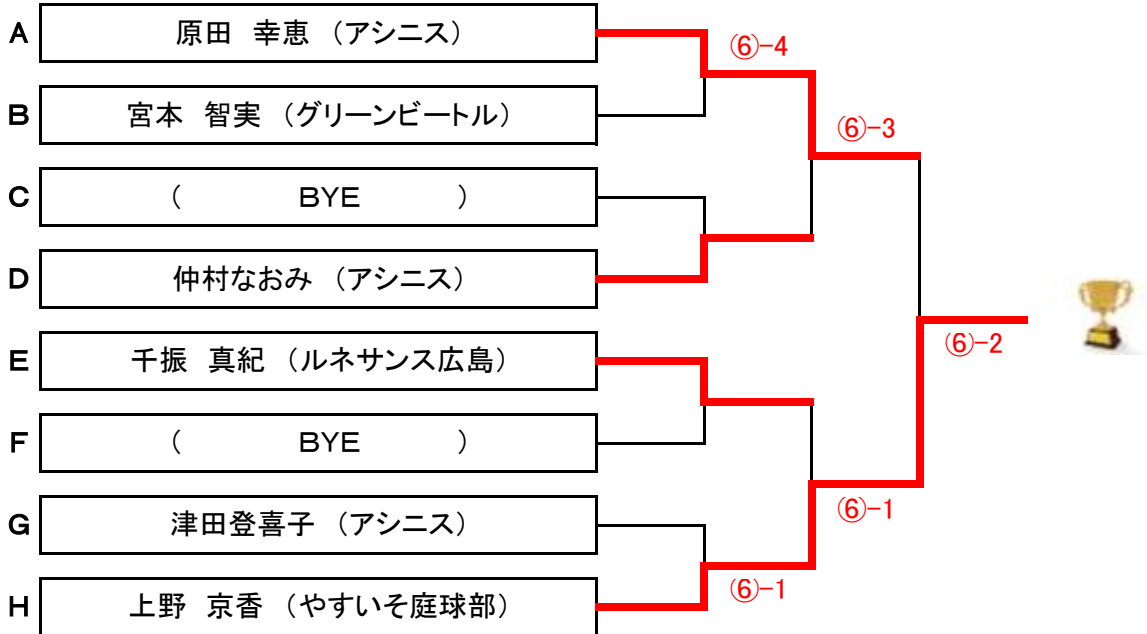

《女子シングルスD級》決勝トーナメント

※6ゲーム先取(5-5タイブレーク)セミアド

※各組の1位選手と2位選手による決勝トーナメントを行います。
※優勝と準優勝、3位の選手に賞品をお渡しします(3位決定戦を行います)。