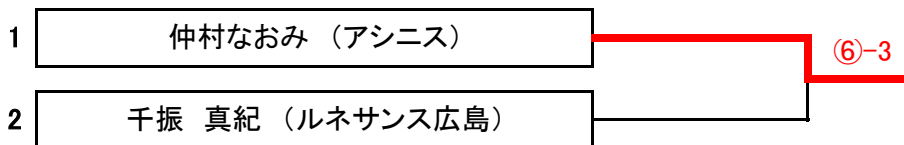

《女子シングルスD級》3位決定戦

※6ゲーム先取(5-5タイブレーク)セミアド

一般的なティッシュが、水に流せないことをご存知ですか?・・・▶ エルモア水に流せるティッシュなら!

エルモア

水に流せるティッシュ

ご使用例

- 介護用として
- 災害備蓄用として
- ペットケアとして

特徴

ロールホルダー取り付け機能付き!