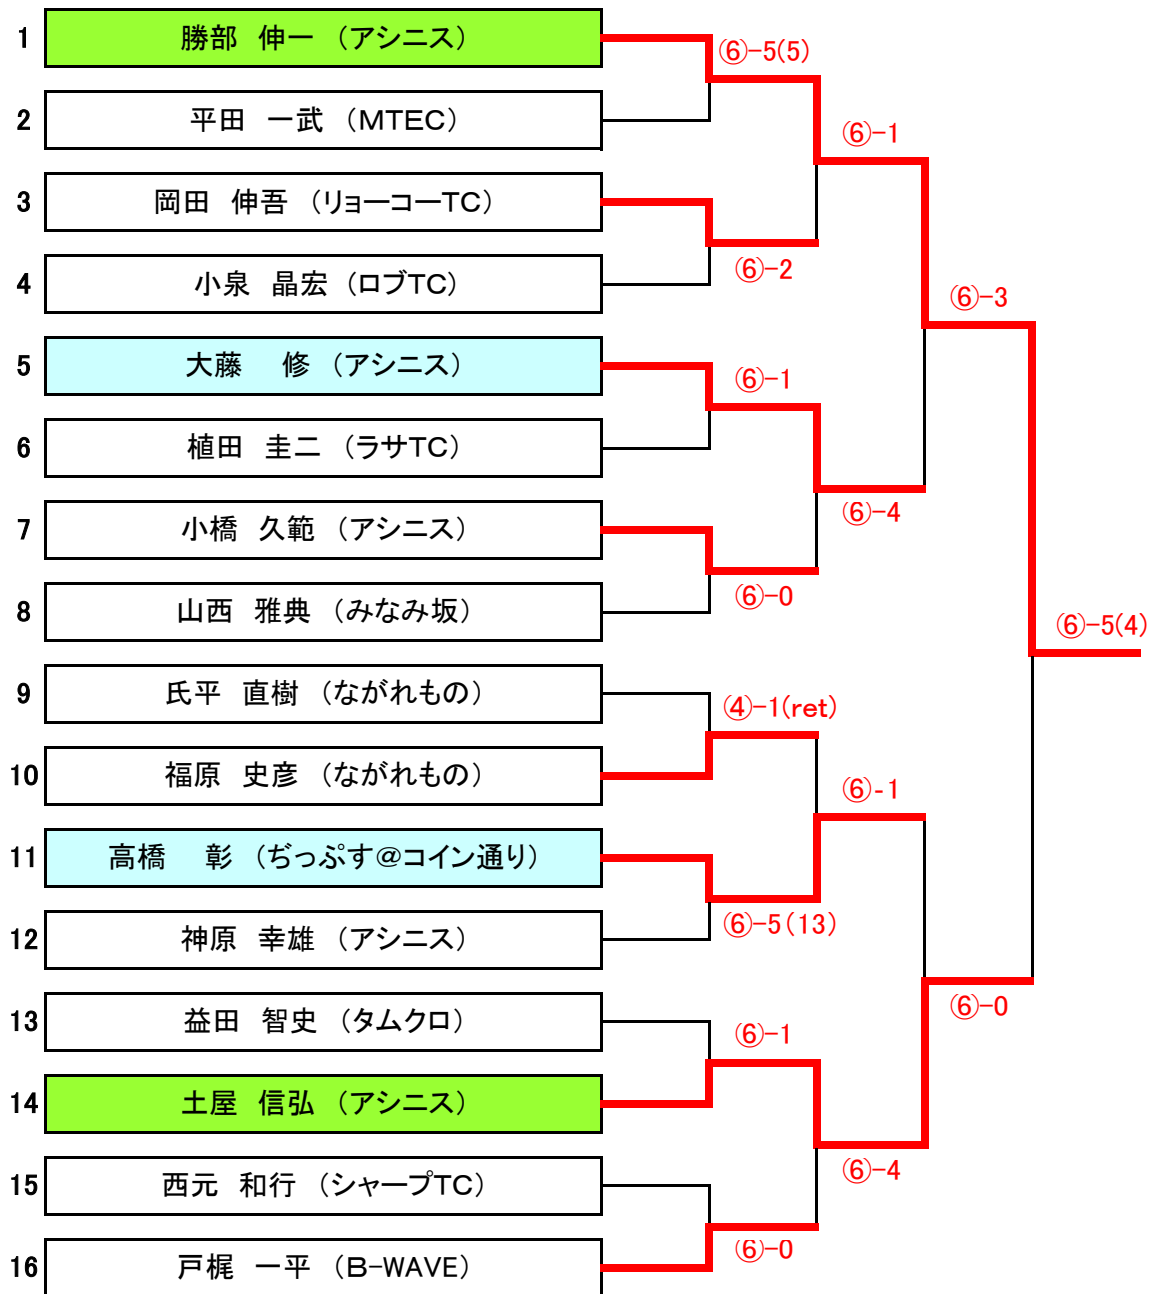

《女子シングルスD級》

05月17日(土)

第120回大会

※予選=6ゲーム先取(5-5タイブレーク)セミアド

A 組		08:40集合	1.	2.	3.	4.	結果	順位
1.	原田 幸恵	アシニス		*	⑥-2	⑥-3	2-0	①
2.	BYE		*		*	*	*	*
3.	矢野 沙織	ルネサンス広島	2-6	*		3-6	0-2	3
4.	津田 登喜子	アシニス	3-6	*	⑥-3		1-1	②

対戦順 1-2.3-4.1-3.2-4.1-4.2-3

B 組		08:40集合	1.	2.	3.	4.	結果	順位
1.	上野 京香	やすいそ庭球部		⑥-1	*	⑥-1	2-0	①
2.	内田 幸恵	ノアインドア広島西	1-6		*	1-6	0-2	3
3.	川原 千佳	アシニス	*	*		*	*	*
4.	宮本 智実	グリーンビートル	1-6	⑥-1	*		1-1	②

対戦順 1-2.3-4.1-3.2-4.1-4.2-3

C 組		08:40集合	1.	2.	3.	4.	結果	順位
1.	千振 真紀	ルネサンス広島		⑥-4	⑥-2	4-6	2-1	②
2.	山田 沙苗	アシニス	4-6		4-6	2-6	0-3	4
3.	正願 奈都	リョーコーTC	2-6	⑥-4		2-6	1-2	3
4.	仲村 なおみ	アシニス	⑥-4	⑥-2	⑥-2		3-0	①

対戦順 1-2.3-4.1-3.2-4.1-4.2-3

対戦順 1-2.3-4.1-3.2-4.1-4.2-3

集合時刻

A	原田 幸恵	09:30集合	そのほかの選手は08:40集合

各組の2位までが決勝トーナメントに進出できます。

3位~4位の方は親睦戦を行います。

「リーグ戦の順位決定方法」

※アシニスカップ・オフィシャルルール

次の順で決定します。

- (1) 勝数の多い選手を上位します。
- (2) 同じ勝数の選手が複数になった場合…
  - ① 得失ゲーム率で上位を決定します(得ゲーム数÷総ゲーム数)。
  - ② ①の結果でも同じ場合は対戦結果の勝者を上位とします。
- (3) 年齢が多い選手を上位とします。

《 男子シングルスC級 》 決勝トーナメント

※6ゲーム先取(5-5タイブレーク)セミアド