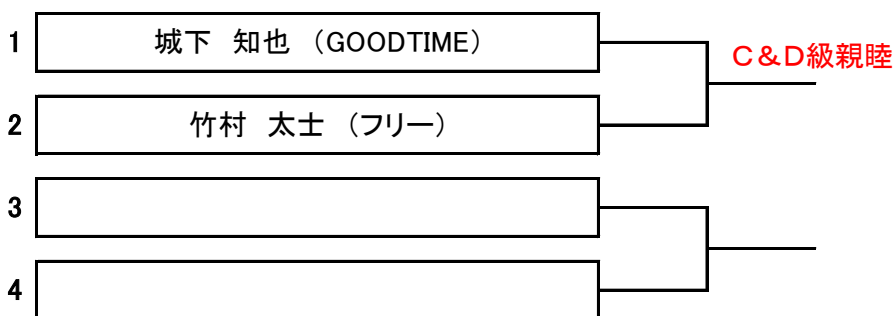

※6ゲーム先取(5-5タイブレーク)セミアド

一般的なティッシュが、水に流せないことをご存知ですか?・・・▶ エルモア水に流せるティッシュなら!

エルモア

水に流せるティッシュ

ご使用例

- 介護用として 
- 災害備蓄用として
- ペットケアとして

特徴

ロールホルダー取り付け機能付き! 

《 男子シングルスC級 》 親睦試合

※6ゲーム先取(5-5タイブレーク)セミアド

《 男子シングルスD級 》 親睦試合

※6ゲーム先取(5-5タイブレーク)セミアド

《 女子シングルスD級 》 親睦試合

※6ゲーム先取(5-5タイブレーク)セミアド

全国に広がるゼビオグループネットワーク

スーパースポーツゼビオ