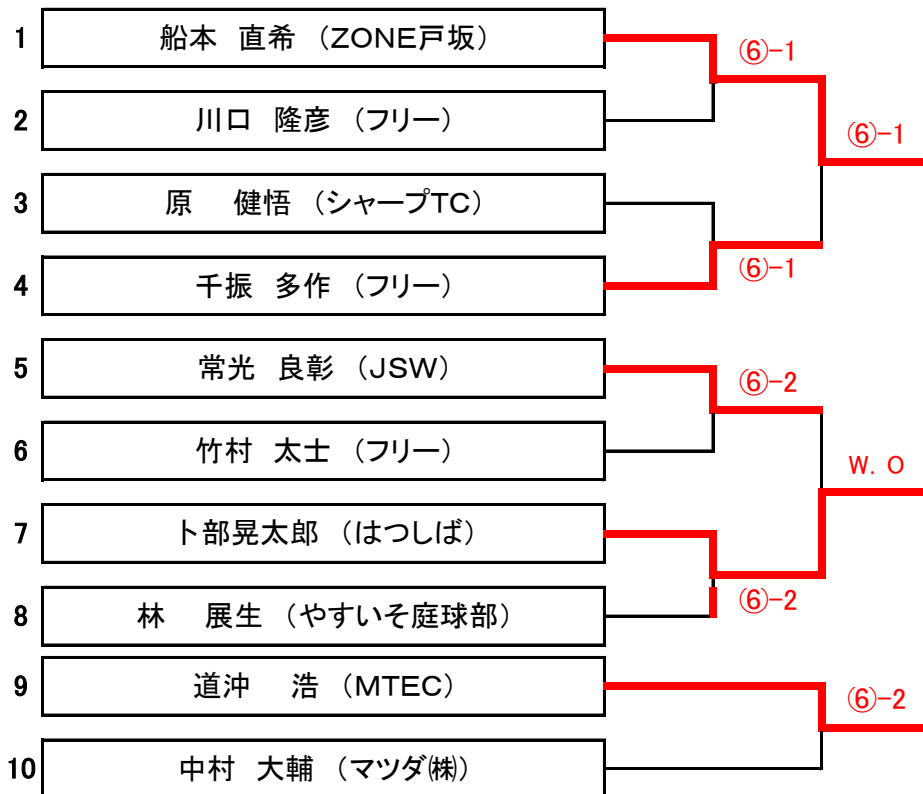

※6ゲーム先取(5-5タイブレーク)セミアド

一般的なティッシュが、水に流せないことをご存知ですか?・・・▶ エルモア水に流せるティッシュなら!

エルモア

水に流せるティッシュ

ご使用例

- 介護用として 
- 災害備蓄用として
- ペットケアとして

特徴

ロールホルダー取り付け機能付き! 

《 男子シングルスC級 》 親睦試合

※6ゲーム先取(5-5タイブレーク)セミアド

《 男子シングルスD級 》 親睦試合

※6ゲーム先取(5-5タイブレーク)セミアド

《 女子シングルスD級 》 親睦試合

※6ゲーム先取(5-5タイブレーク)セミアド

全国に広がるゼビオグループネットワーク

スーパースポーツゼビオ