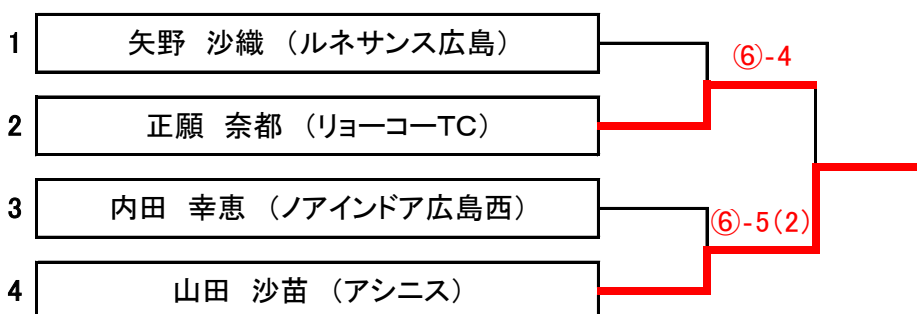

《 男子シングルスC級 》 親睦試合

※6ゲーム先取(5-5タイブレーク)セミアド

《 男子シングルスD級 》 親睦試合

※6ゲーム先取(5-5タイブレーク)セミアド

《 女子シングルスD級 》 親睦試合

※6ゲーム先取(5-5タイブレーク)セミアド

全国に広がるゼビオグループネットワーク

スーパースポーツゼビオ