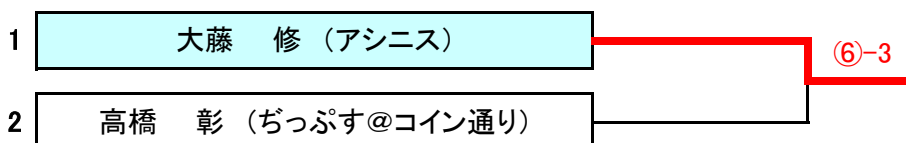

《 男子シングルスC級 》 3位決定戦

※6ゲーム先取(5-5タイブレーク)セミアド