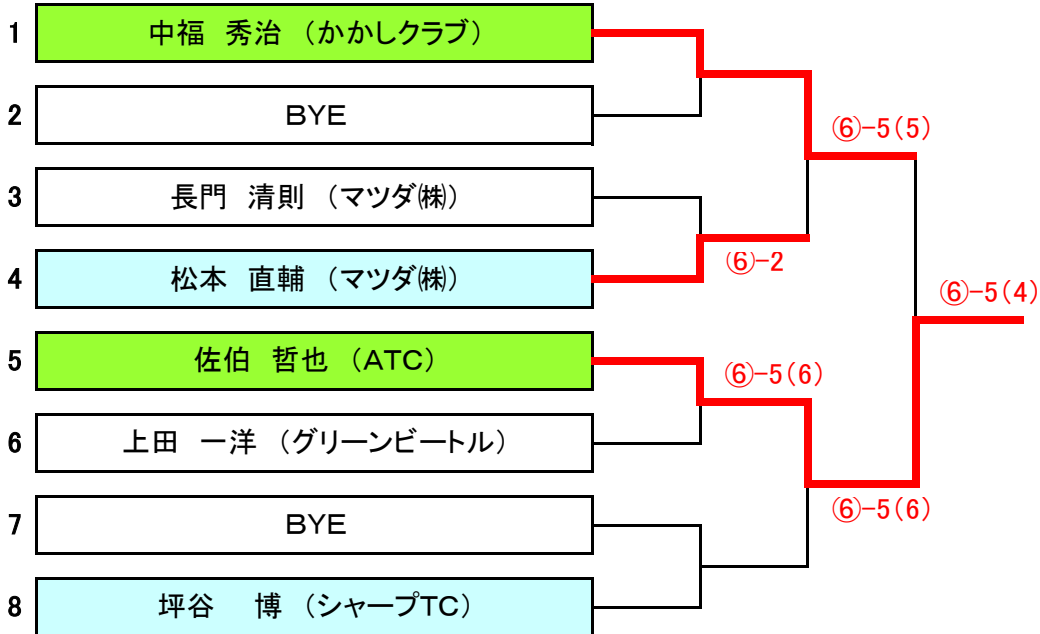

対戦順 1-2.3-4.1-3.2-4.1-4.2-3

対戦順 1-2.3-4.1-3.2-4.1-4.2-3

集合時刻

A	原田 幸恵	09:30集合	そのほかの選手は08:40集合
---	-------	---------	-----------------

各組の2位までが決勝トーナメントに進出できます。

3位~4位の方は親睦戦を行います。

「リーグ戦の順位決定方法」

※アシニスカップ・オフィシャルルール

次の順で決定します。

- (1) 勝数の多い選手を上位します。
- (2) 同じ勝数の選手が複数になった場合…
 - ① 得失ゲーム率で上位を決定します(得ゲーム数÷総ゲーム数)。
 - ② ①の結果でも同じ場合は対戦結果の勝者を上位とします。
- (3) 年齢が多い選手を上位とします。

《 男子シングルスC級 》 決勝トーナメント

※6ゲーム先取(5-5タイブレーク)セミアド

※各組の1位選手と2位選手による決勝トーナメントを行います。
 ※優勝と準優勝、3位の選手に賞品をお渡しします(3位決定戦を行います)。

《 男子シングルスC級 》 3位決定戦

※6ゲーム先取(5-5タイブレーク)セミアド

《 男子シングルスD級 》 決勝トーナメント

※6ゲーム先取(5-5タイブレーク)セミアド

※各組の1位選手と2位選手による決勝トーナメントを行います。
 ※優勝と準優勝、3位の選手に賞品をお渡しします(3位決定戦を行います)。

《 男子シングルスD級 》 3位決定戦

※6ゲーム先取(5-5タイブレーク)セミアド

いつかどこかで、ふれあう幸せ。