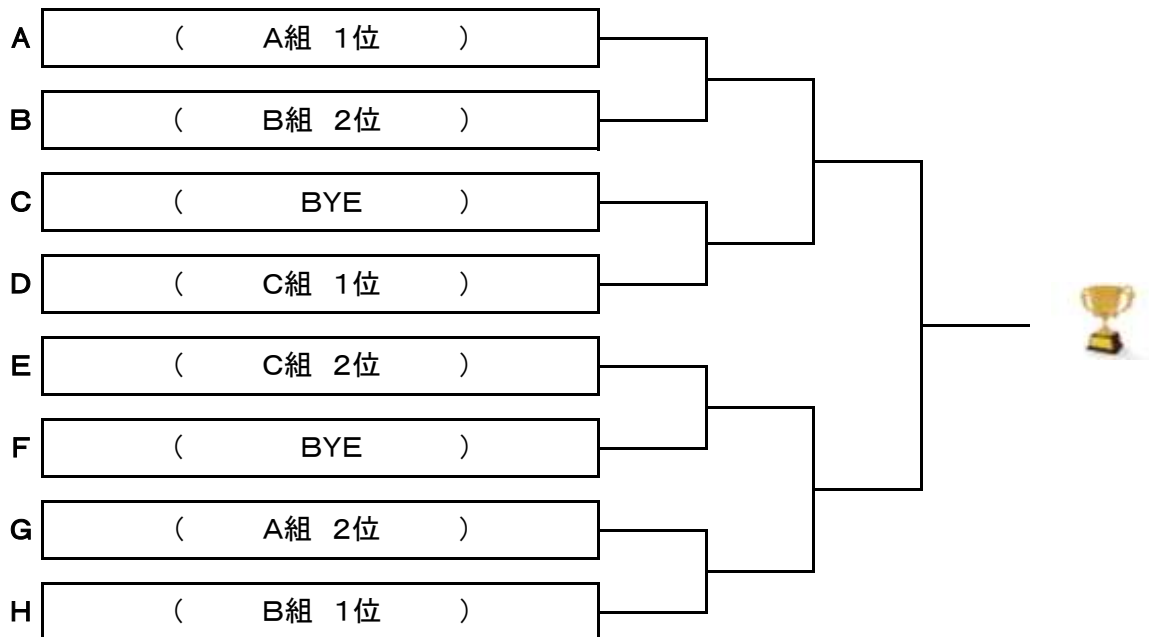

《女子シングルスD級》決勝トーナメント

※6ゲーム先取(5-5タイブレーク)セミアド

※各組の1位選手と2位選手による決勝トーナメントを行います。
※優勝と準優勝、3位の選手に賞品をお渡しします(3位決定戦を行います)。