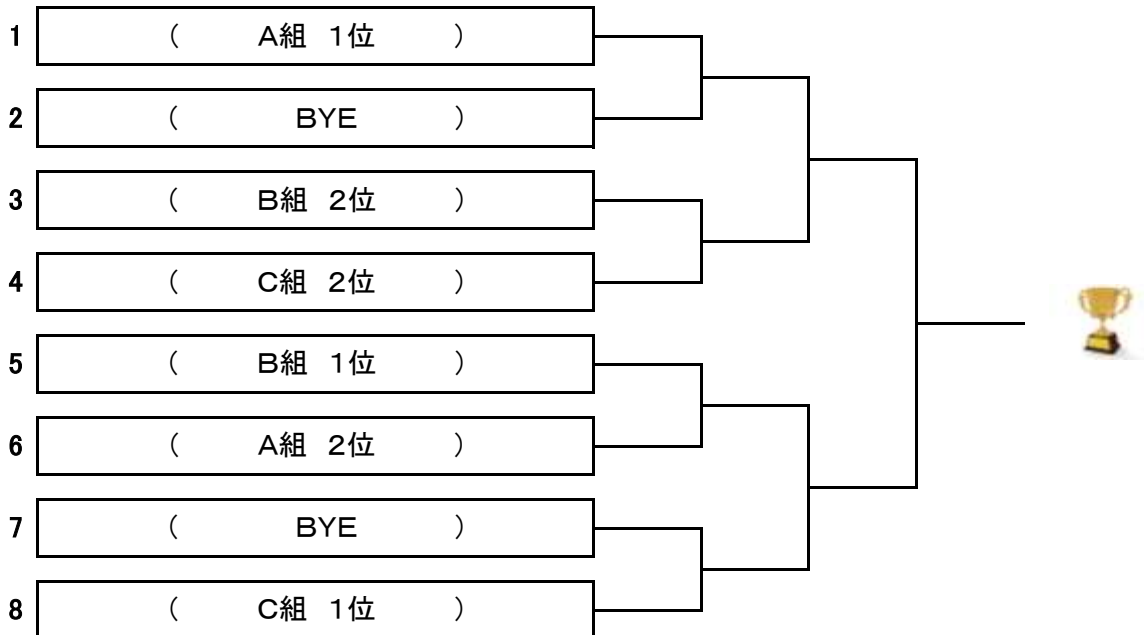

《 男子シングルスD級 》 決勝トーナメント

※6ゲーム先取(5-5タイブレーク)セミアド

※各組の1位選手と2位選手による決勝トーナメントを行います。
※優勝と準優勝、3位の選手に賞品をお渡しします(3位決定戦を行います)。