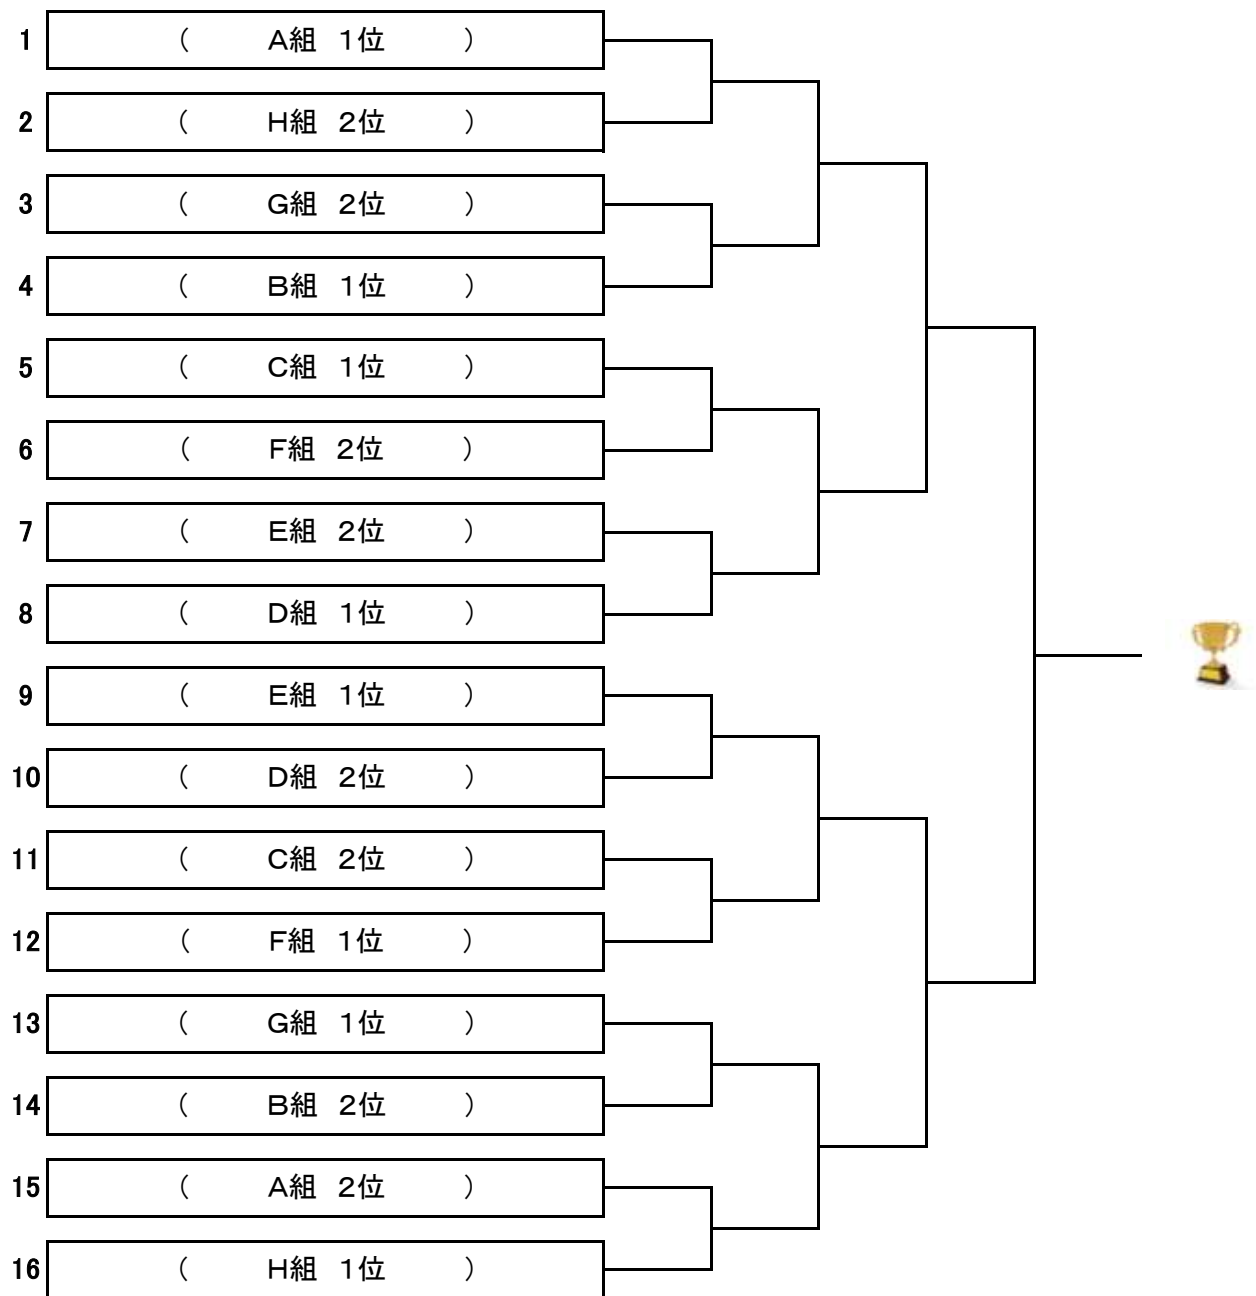

《女子シングルスD級》

05月17日(土)

第120回大会

※予選=6ゲーム先取(5-5タイブレーク)セミアド

A 組		08:40集合	1.	2.	3.	4.	結果	順位
1.	原田 幸恵	アシニス	/					
2.	BYE						*	*
3.	矢野 沙織	ルネサンス広島						
4.	津田 登喜子	アシニス						

対戦順 1-2.3-4.1-3.2-4.1-4.2-3

B 組		08:40集合	1.	2.	3.	4.	結果	順位
1.	上野 京香	やすいそ庭球部	/					
2.	内田 幸恵	ノアインドア広島西						
3.	川原 千佳	アシニス						
4.	宮本 智実	グリーンビートル						

対戦順 1-2.3-4.1-3.2-4.1-4.2-3

C 組		08:40集合	1.	2.	3.	4.	結果	順位
1.	千振 真紀	ルネサンス広島	/					
2.	山田 沙苗	アシニス						
3.	正願 奈都	リョーコーTC						
4.	仲村 なおみ	アシニス						

対戦順 1-2.3-4.1-3.2-4.1-4.2-3

対戦順 1-2.3-4.1-3.2-4.1-4.2-3

集合時刻

A	原田 幸恵	09:30集合	そのほかの選手は08:40集合

各組の2位までが決勝トーナメントに進出できます。

3位~4位の方は親睦戦を行います。

「リーグ戦の順位決定方法」

※アシニスカップ・オフィシャルルール

次の順で決定します。

- (1) 勝数の多い選手を上位します。
- (2) 同じ勝数の選手が複数になった場合…
  - ① 得失ゲーム率で上位を決定します(得ゲーム数÷総ゲーム数)。
  - ② ①の結果でも同じ場合は対戦結果の勝者を上位とします。
- (3) 年齢が多い選手を上位とします。

《 男子シングルスC級 》 決勝トーナメント

※6ゲーム先取(5-5タイブレーク)セミアド