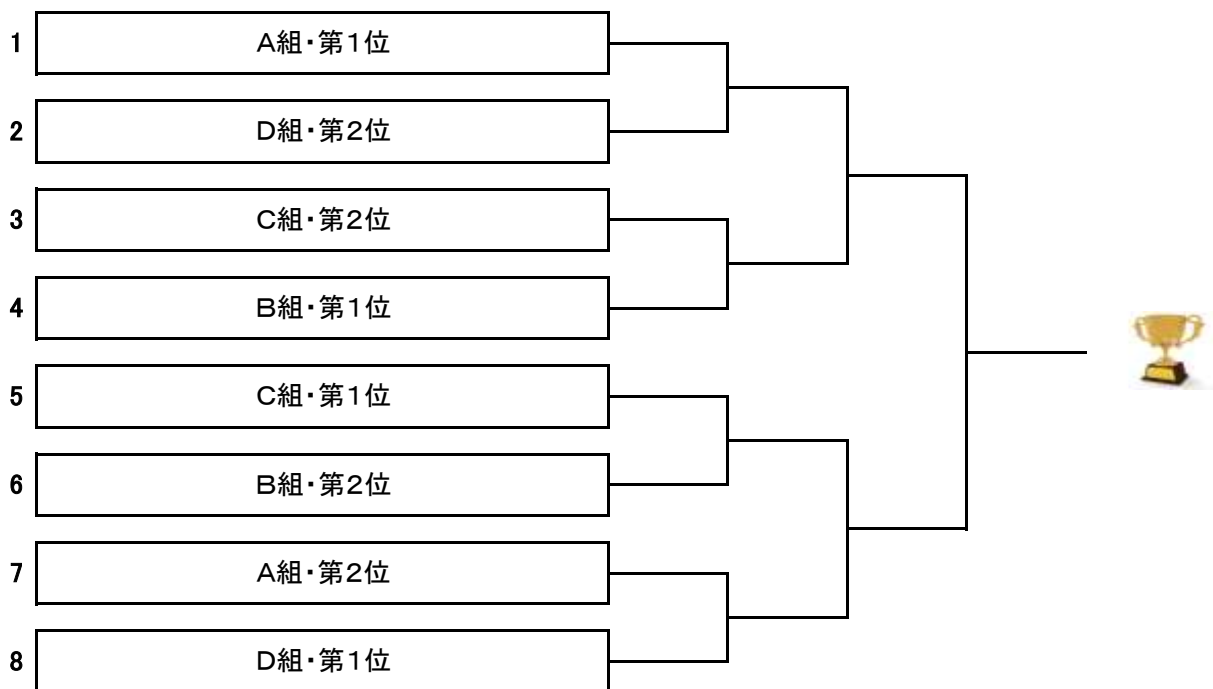

《 混合ダブルス 》 決勝トーナメント

第118回大会

◎ 6ゲーム先取(5-5タイブレーク)セミアド