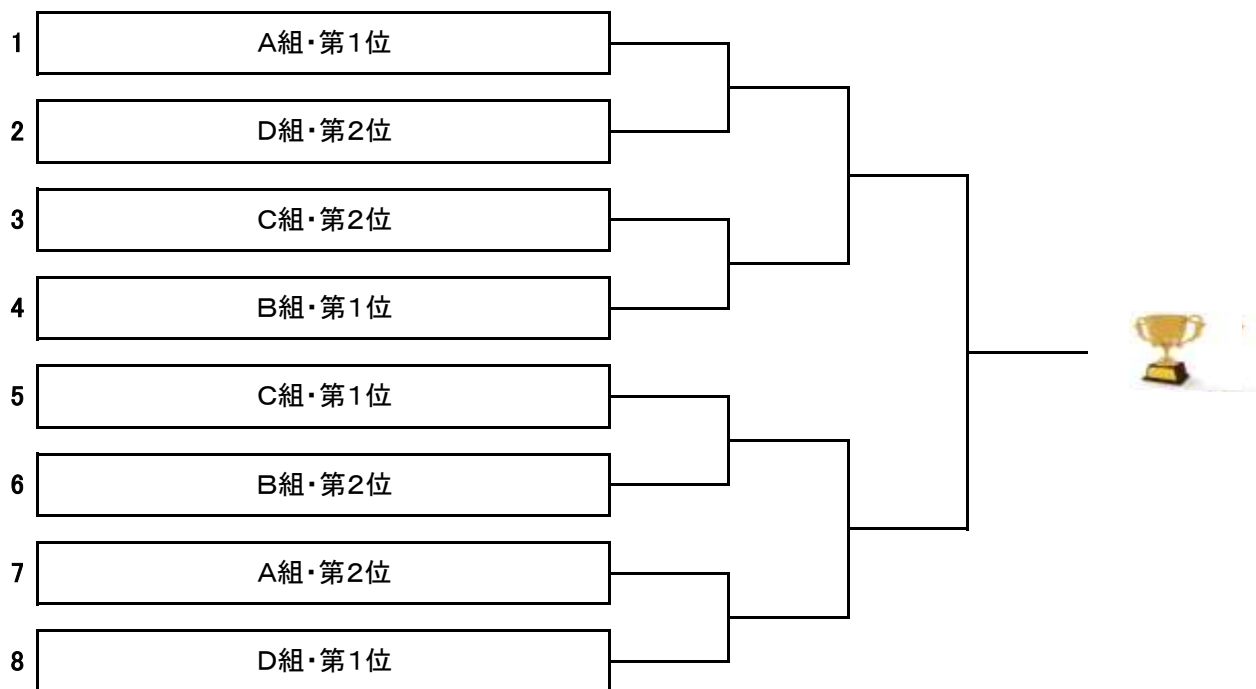

《男子ダブルスAB級》決勝トーナメント

第118回大会

◎ 6ゲーム先取(5-5タイブレーク)セミアド