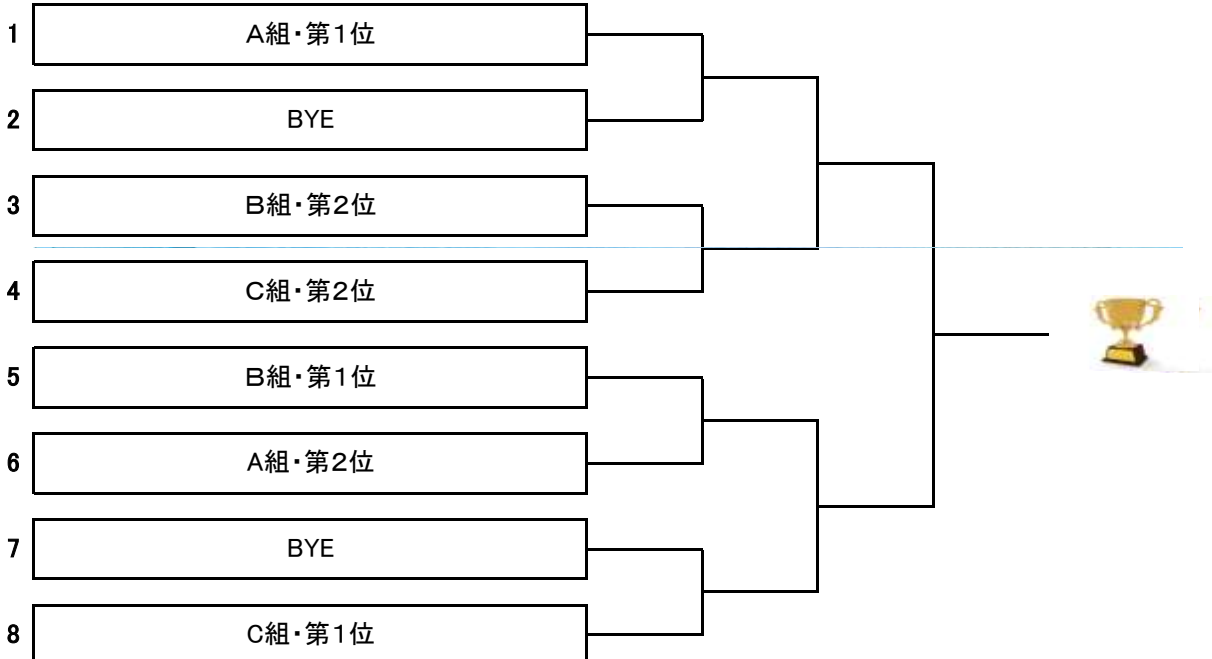

対戦順 1-2.3-4.1-3.2-4.1-4.2-3

◎予選終了後、決勝トーナメントを行います。

※賞品は優勝・準優勝・第3位のペアにお渡しします。

※3位決定戦を行います。

《女子ダブルスAB級》決勝トーナメント

第118回大会

◎ 6ゲーム先取(5-5タイブレーク)セミアド

《女子ダブルスAB級》3位決定戦