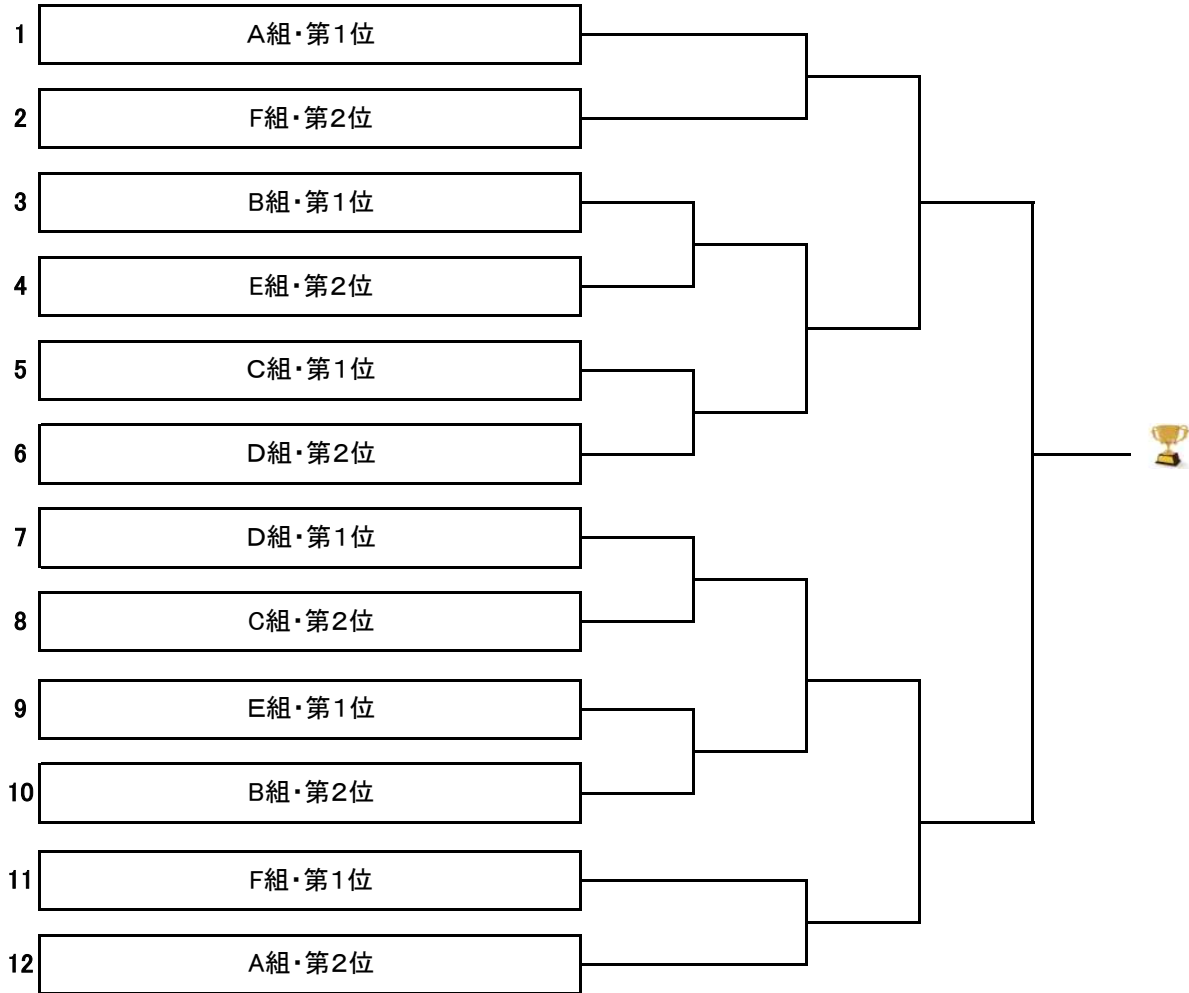

《女子ダブルスCD級》決勝トーナメント

第118回大会