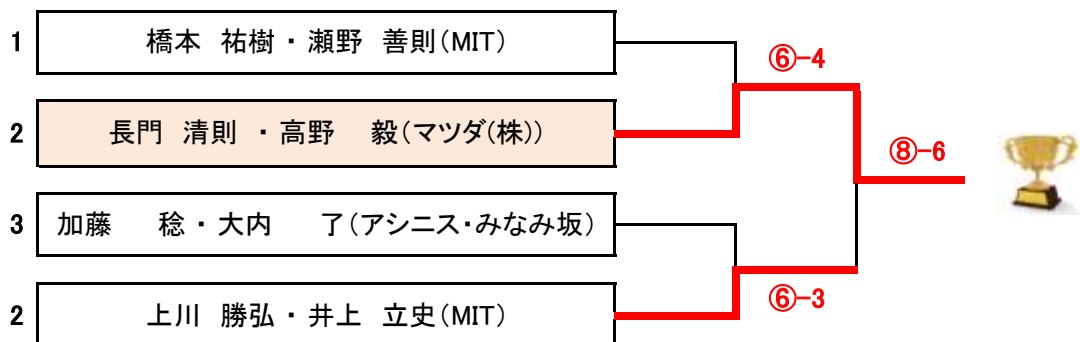

対戦順 1-2.3-4.1-3.2-4.1-4.2-3

B 組		08:45集合	1.	2.	3.	4.	結果	順位	
1.	上川 勝弘・井上 立史	MIT	/		⑥-0	⑥-4	2-0	①	
2.	bye								
3.	福田 忠且・太田 雄介	みなみ坂		0-6			3-6	0-3	3
4.	長門 清則・高野 毅	マツダ(株)		4月6日		⑥-3		1-1	2

対戦順 1-2.3-4.1-3.2-4.1-4.2-3

◎各組の1位ペアと2位ペアによる決勝トーナメントを行います。

※賞品は優勝・準優勝・3位のペアにお渡しします。

※3位決定戦を行います。

《男子ダブルスD級》決勝トーナメント

第117回大会

◎ 6ゲーム先取(5-5タイブレーク)セミアド

「リーグ戦の順位決定方法」 ※アシニスカップ・特別ルール

次の順で決定します。

(1) 勝数の多いペアを上位します。

(2) 同じ勝数のペアが複数になった場合…

①得ゲーム率の高いペアを上位とします(総得ゲーム数÷総ゲーム数)。

②①の結果でも同じ場合は直接対戦の勝者を上位とします。

(3) ペアの合計年齢が高いペアを上位とします。

《 男子ダブルスD級 》 3位決定戦

◎ 6ゲーム先取(5-5タイブレーク)セミアド

- 1 橋本 祐樹・瀬野 善則(MIT)
- 2 加藤 稔・大内 了(アシニス・みなみ坂)