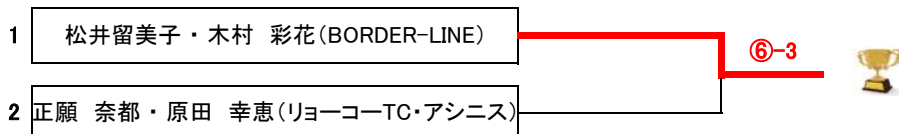

第117回大会

※全試合=6ゲーム先取(5-5タイブレーク)セミアド

A 組 08:45集合			1.	2.	3.	4.	結果	順位
1.	中村彩乃・西向かおり	アシニス・みなみ坂	/		⑥-1	3-6	1-1	2
2.	bye							
3.	福田 典恵・岡野 智恵	みなみ坂		1-6		0-6	0-2	3
4.	松井留美子・木村 彩花	BORDER-LINE		⑥-3		⑥-0	2-0	①

対戦順 1-2.3-4.1-3.2-4.1-4.2-3

B 組 08:45集合			1.	2.	3.	4.	結果	順位
1.	仲村なおみ・津田登喜子	アシニス	/		⑥-1	3-6	1-1	2
2.	bye							
3.	栗本 淳子・松若 博美	みなみ坂		1-6		1-6	0-2	3
4.	谷川麻里子・清水菜穂子	BORDER-LINE		⑥-3		⑥-1	2-0	①

対戦順 1-2.3-4.1-3.2-4.1-4.2-3

C 組 08:45集合			1.	2.	3.	4.	結果	順位
1.	正願 奈都・原田 幸恵	リョーコーTC・アシニス	/		⑥-3	⑥-3	2-0	①
2.	bye							
3.	岡部 誠奈・横川 理恵	みなみ坂		3-6		0-6	0-3	3
4.	大石 沙苗・宮本 智実	アシニス・グリーンビートル		3-6		⑥-0	1-1	2

対戦順 1-2.3-4.1-3.2-4.1-4.2-3

◎各組の2位ペアまでが決勝トーナメントに進出できます。

※賞品は優勝・準優勝・3位のペアにお渡しします。

《女子ダブルスD級》決勝トーナメント

第117回大会

◎ 6ゲーム先取(5-5タイブレーク)セミアド

《女子ダブルスD級》3位決定戦

◎ 6ゲーム先取(5-5タイブレーク)セミアド

※3位決定戦を行います。3位ペアには粗品を進呈します。

《 男子ダブルスD級 》 親睦トーナメント

第117回大会

◎6ゲーム先取(5-5タイブレーク)セミアド

《 女子ダブルスD級 》 親睦トーナメント

第117回大会

◎6ゲーム先取(5-5タイブレーク)セミアド

全国に広がるゼビオグループネットワーク