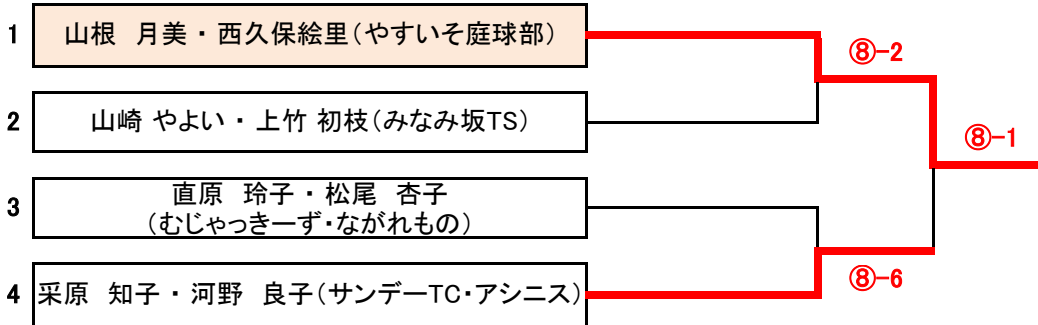

第117回大会

※全試合=6ゲーム先取(5-5タイブレーク)セミアド

予選	08:45集合	1.	2.	3.	4.	結果	順位
1.	山根 月美・西久保絵里 やすいそ庭球部		⑥-1	⑥-3	⑥-4	3-0	①
2.	山崎 やよい・上竹 初枝 みなみ坂TS	1-6		⑥-4	2-6	1-2	4
3.	直原 玲子・松尾 杏子 むじゃっきーず・ながれもの	3-6	4-6		⑥-5(4)	1-2	3
4.	采原 知子・河野 良子 サンデーTC・アシニス	4-6	⑥-2	5-6(4)		1-2	2

対戦順 1-2.3-4.1-3.2-4.1-4.2-3

◎予選終了後、決勝トーナメントを行います。

※賞品は優勝・準優勝のペアにお渡しします。

※3位～4位決定戦を行います。

《女子ダブルスA級》決勝トーナメント

第117回大会

◎ 8ゲームマッチ(8-8タイブレーク)セミアド

《女子ダブルスA級》3位決定戦

◎ 8ゲームマッチ(8-8タイブレーク)セミアド

※3位決定戦を行います。

メーカー直販! だから安心! エルモアいちばん宅配便 楽天市場店

FREE 0120-960-896 通話無料 受付時間:土・日・祝日を除く 9:00~12:00 13:00~17:00

ケースでのご購入は、送料無料で! 1パックからのご購入は、3,000円以上で送料無料で!

代金引換 手数料無料!

女子ダブルスD級

03月30日(日)08:45集合