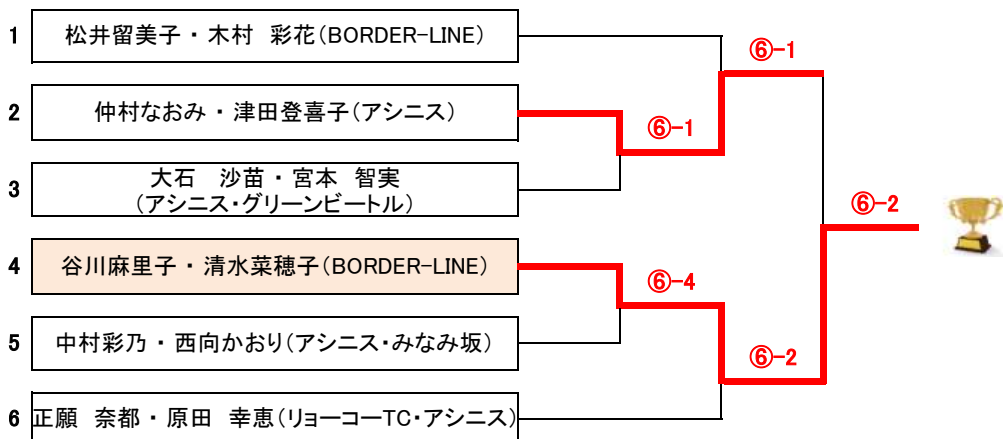

対戦順 1-2.3-4.1-3.2-4.1-4.2-3

◎各組の2位ペアまでが決勝トーナメントに進出できます。

※賞品は優勝・準優勝・3位のペアにお渡しします。

《女子ダブルスD級》決勝トーナメント

第117回大会

◎ 6ゲーム先取(5-5タイブレーク)セミアド

《女子ダブルスD級》3位決定戦

◎ 6ゲーム先取(5-5タイブレーク)セミアド

※3位決定戦を行います。3位ペアには粗品を進呈します。

《 男子ダブルスD級 》 親睦トーナメント

第117回大会

◎6ゲーム先取(5-5タイブレーク)セミアド

《 女子ダブルスD級 》 親睦トーナメント

第117回大会

◎6ゲーム先取(5-5タイブレーク)セミアド

全国に広がるゼビオグループネットワーク