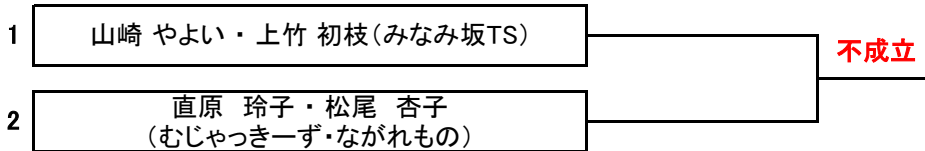

対戦順 1-2.3-4.1-3.2-4.1-4.2-3

◎予選終了後、決勝トーナメントを行います。

※賞品は優勝・準優勝のペアにお渡しします。

※3位～4位決定戦を行います。

《女子ダブルスA級》決勝トーナメント

第117回大会

◎ 8ゲームマッチ(8-8タイブレーク)セミアド

《女子ダブルスA級》3位決定戦

◎ 8ゲームマッチ(8-8タイブレーク)セミアド

※3位決定戦を行います。

メーカー直販! だから安心! エルモアいちばん宅配便 楽天市場店

FREE 0120-960-896 通話無料 受付時間:土・日・祝日を除く 9:00~12:00 13:00~17:00

ケースでのご購入は、送料無料で! 1パックからのご購入は、3,000円以上で送料無料で!

代金引換 手数料無料!

女子ダブルスD級

03月30日(日)08:45集合