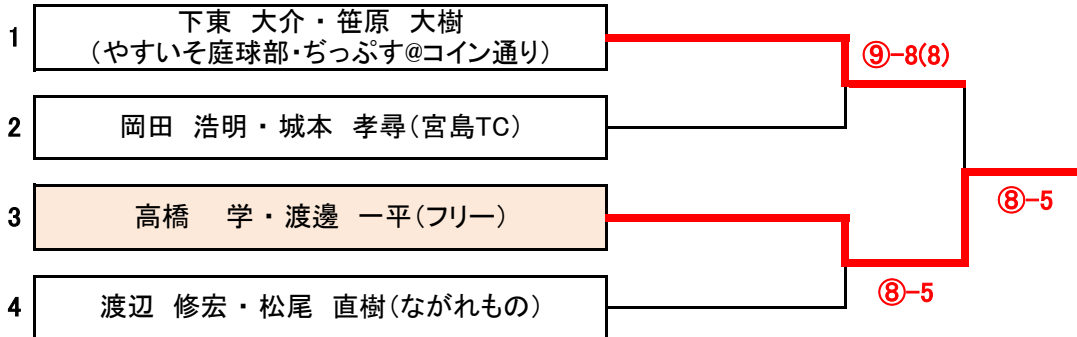

予選終了後、決勝トーナメント、3位決定戦、親睦トーナメントを行います。

※1種目につき1ペア4試合以上の予定です。

十分な水分補給をよろしくお願いします。

男子ダブルスA級

03月30日(日)08:45集合

第117回大会

※全試合=6ゲーム先取(5-5タイブレーク)セミアド

予選	08:45集合	1.	2.	3.	4.	結果	順位
1. 渡辺 修宏・松尾 直樹	ながれもの		1-6	⑥-1	⑥-2	2-1	2
2. 下東 大介・笹原 大樹	やすいそ庭球部・ ちっぷす@コイン通り	⑥-1		⑥-3	⑥-3	3-0	1
3. 高橋 学・渡邊 一平	フリー	1-6	3-6		⑥-5(5)	1-2	3
4. 岡田 浩明・城本 孝尋	宮島TC	2-6	3-6	5-6(5)		0-3	4

対戦順 1-2.3-4.1-3.2-4.1-4.2-3

◎予選終了後、決勝トーナメントを行います。

※賞品は優勝・準優勝のペアにお渡しします。

※3位～4位決定戦を行います。

《男子ダブルスA級》決勝トーナメント

第117回大会

◎ 8ゲームマッチ(8-8タイブレーク)セミアド

《男子ダブルスA級》3位決定戦

◎ 8ゲームマッチ(8-8タイブレーク)セミアド

※3位決定戦を行います。

一般的なティッシュが、水に流せないことをご存知ですか? ●●●▶ エルモア水に流せるティッシュなら!

DIVEP

水に流せるティッシュ

ご使用例

- 介護用として
- 災害備蓄用として
- ペットケアとして

特徴