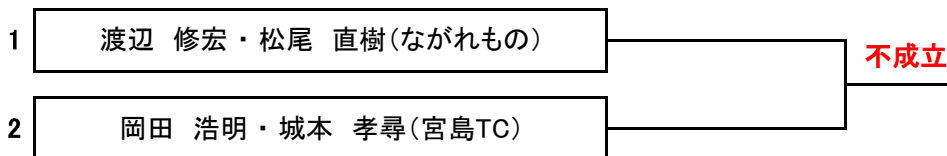

予選終了後、決勝トーナメント、3位決定戦、親睦トーナメントを行います。

※1種目につき1ペア4試合以上の予定です。

十分な水分補給をよろしくお願いします。

男子ダブルスA級

03月30日(日)08:45集合

第117回大会

※全試合=6ゲーム先取(5-5タイブレーク)セミアド

予選	08:45集合	1.	2.	3.	4.	結果	順位
1. 渡辺 修宏・松尾 直樹	ながれもの		1-6	⑥-1	⑥-2	2-1	2
2. 下東 大介・笹原 大樹	やすいそ庭球部・ ちっぷす@コイン通り	⑥-1		⑥-3	⑥-3	3-0	1
3. 高橋 学・渡邊 一平	フリー	1-6	3-6		⑥-5(5)	1-2	3
4. 岡田 浩明・城本 孝尋	宮島TC	2-6	3-6	5-6(5)		0-3	4

対戦順 1-2.3-4.1-3.2-4.1-4.2-3

◎予選終了後、決勝トーナメントを行います。

※賞品は優勝・準優勝のペアにお渡しします。

※3位～4位決定戦を行います。

《男子ダブルスA級》決勝トーナメント

第117回大会

◎ 8ゲームマッチ(8-8タイブレーク)セミアド

《男子ダブルスA級》3位決定戦

◎ 8ゲームマッチ(8-8タイブレーク)セミアド

※3位決定戦を行います。

一般的なティッシュが、水に流せないことをご存知ですか? ●●●▶ エルモア水に流せるティッシュなら!

DIVEP

水に流せるティッシュ

ご使用例

- 介護用として
- 災害備蓄用として
- ペットケアとして

特徴