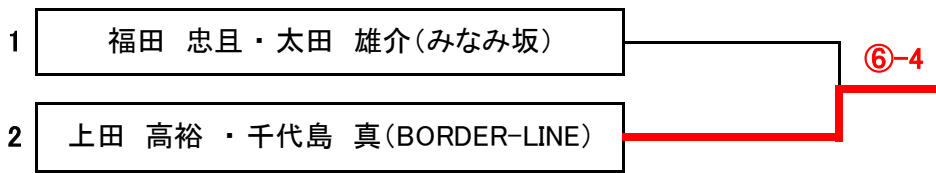

《 男子ダブルスD級 》 親睦トーナメント

第117回大会

◎6ゲーム先取(5-5タイブレーク)セミアド