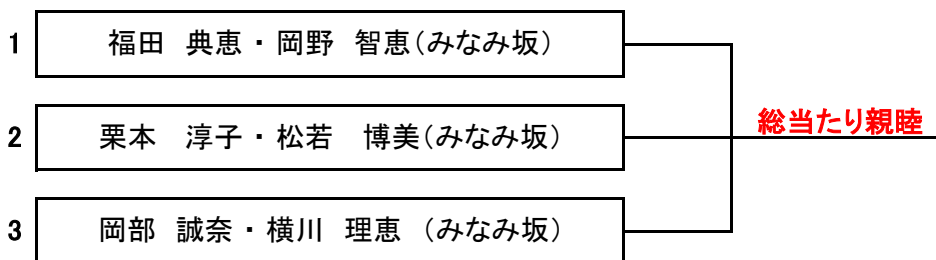

※3位決定戦を行います。3位ペアには粗品を進呈します。

《 男子ダブルスD級 》 親睦トーナメント

第117回大会

◎6ゲーム先取(5-5タイブレーク)セミアド

《 女子ダブルスD級 》 親睦トーナメント

第117回大会

◎6ゲーム先取(5-5タイブレーク)セミアド

全国に広がるゼビオグループネットワーク